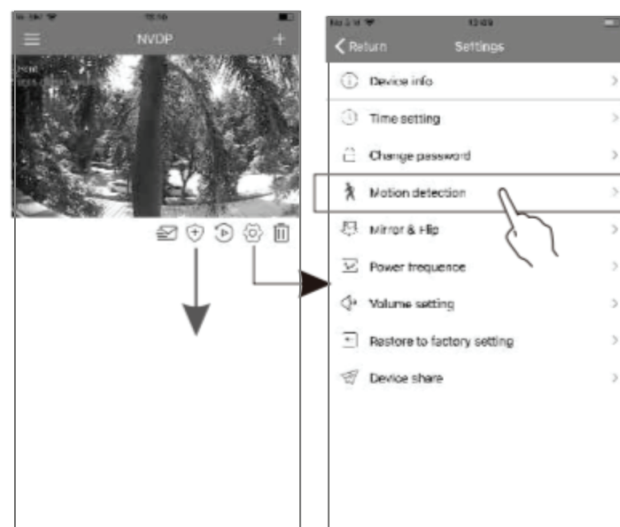

Настройка датчика движения