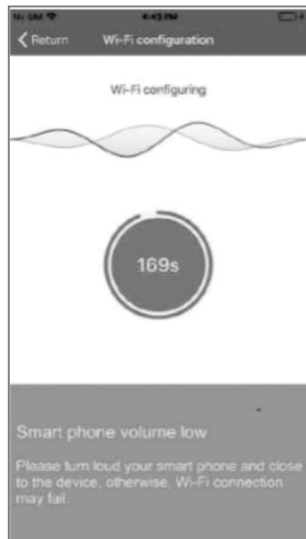

## Мобильное приложение

---

Установите приложение NVDP на свой смартфон

iOS 8+, Android 4+

Включите камеру переключателем на задней поверхности. Сначала должен загореться зеленый, а затем красный. Если красный индикатор не горит, перезапустите камеру и включите снова.

Добавьте устройство, нажав плюс, как показано на рисунке

Введите свой пароль от вайфай, как показано на рисунке

Следующим шагом увеличьте громкость вашего смартфона и ожидайте окончания конфигурации вашей камеры 180 сек. После этого введите имя вашей камеры. Установка вашей камеры закончена