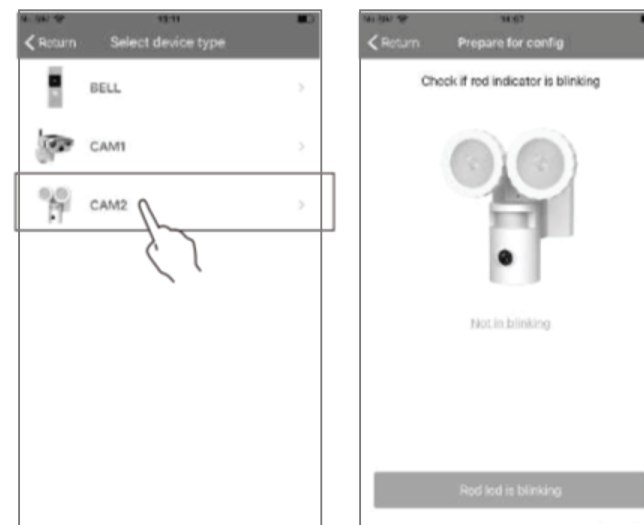

## Мобильное приложение

---

Установите приложение NVDP на свой смартфон

iOS 8+, Android 4+

Включите камеру переключателем на задней поверхности. Сначала должен загореться зеленый, а затем красный. Если красный индикатор не горит, перезапустите камеру и включите снова.

Добавьте устройство, нажав плюс, как показано на рисунке

Введите свой пароль от вайфай, как показано на рисунке

Следующим шагом увеличьте громкость вашего смартфона и ожидайте окончания конфигурации вашей камеры 180 сек. После этого введите имя вашей камеры. Установка вашей камеры закончена

К камере можно добавить больше одного устройства. Все они добавляются таким же образом, как и первое.