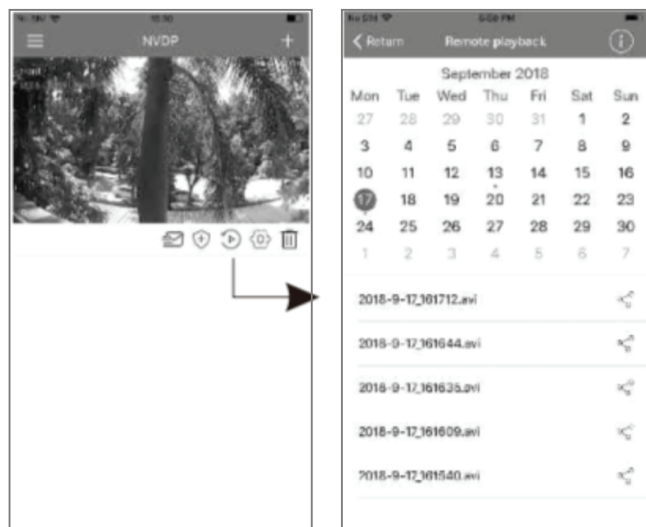

Как проигрывать записанные видео.

Откройте приложение и убедитесь, что ваша камера подключена к сети.

Действуйте как показано на рисунке