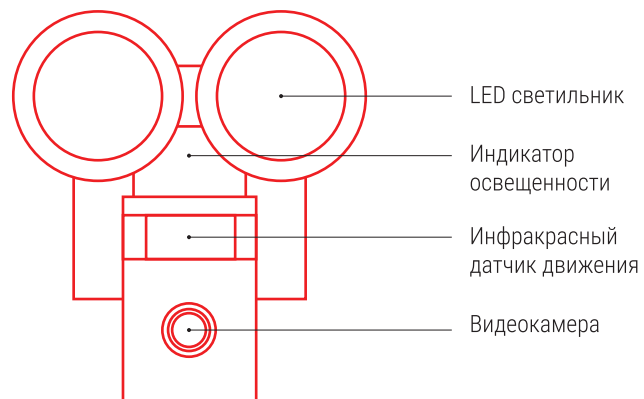

Функции и названия элементов

Вид спереди