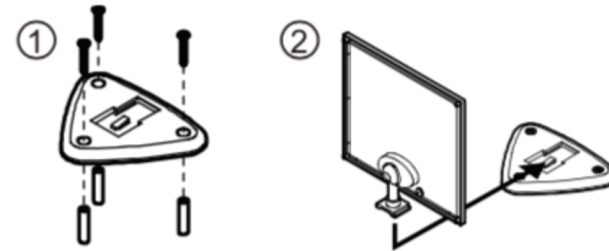

Монтаж камеры