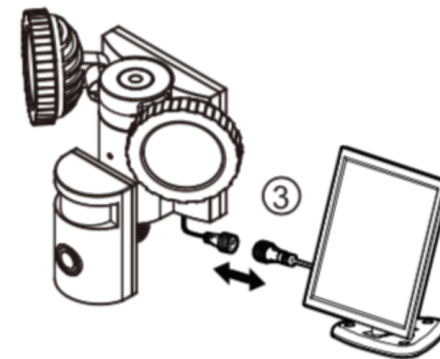

Монтаж камеры