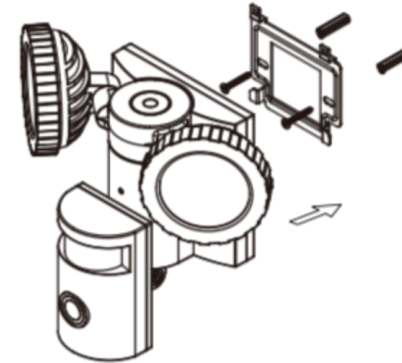

Монтаж камеры