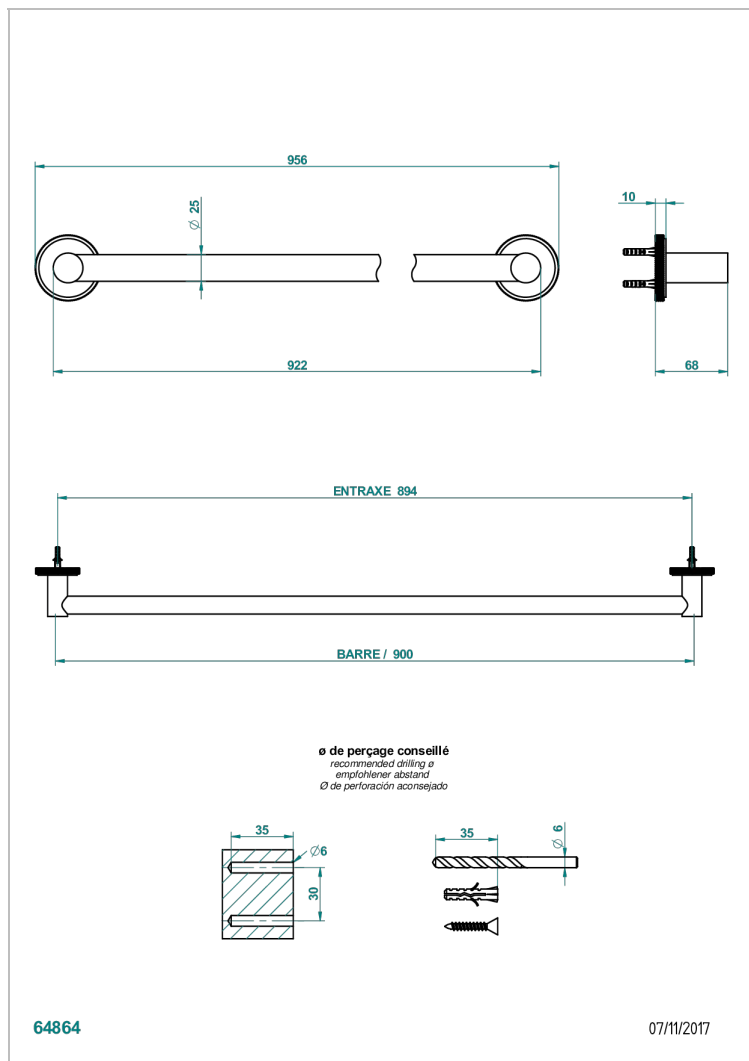

SYSTEM METAL DIAMANT С РУКОЯТКАМИ

THG[®]
PARIS

G9D-526

Полотенцедержатель одинарный для ванной Д: 900 мм, диаметр : 25 мм

ХАРАКТЕРИСТИКИ

- System métal diamant с рукоятками
- Полотенцедержатель одинарный для ванной Д: 900 мм, диаметр : 25 мм