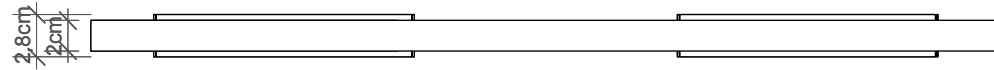

SLIM 60

SLIM 1-60

SLIM 60
Wandleuchte
Wall light

SLIM 1-60
Spiegelleuchte
Clip on light for mirror

M 1 : 5

Chrom / Nickel
satiert
Chrome / Nickel satin

3 . 60 . 7 cm
3 . 60 . 8 cm

2x R7s 118mm
100 W max.
230 V
IP 44
EEK C, D