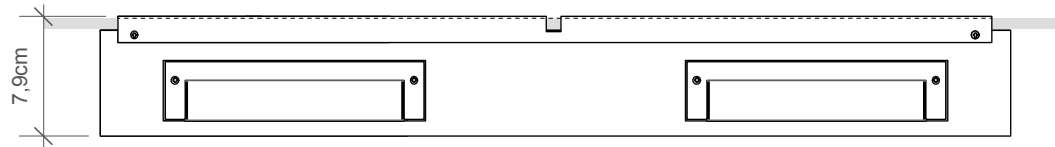

SLIM 60

SLIM 1-60

SLIM 60
Wandleuchte
Wall light

SLIM 1-60
Spiegelleuchte
Clip on light for mirror

M 1 : 5

Chrom / Nickel
satiert
Chrome / Nickel satin

3 . 60 . 7 cm
3 . 60 . 8 cm

2x R7s 118mm
100 W max.
230 V
IP 44
EEK C, D