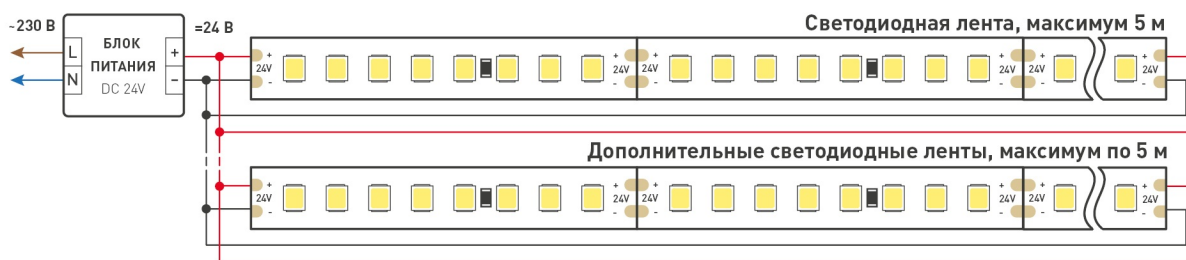

КОНСТРУКТИВНЫЙ ЧЕРТЕЖ

Не допускается резать ленту
в необозначенном месте.

Ленту можно резать только в обозначенных местах
по линии между контактными площадками для пайки.

РЕКОМЕНДАЦИИ ПО ПОДКЛЮЧЕНИЮ И УСТАНОВКЕ

Максимальная длина подключения ленты – 5 м (1 катушка).

Схема 1. Подключение нескольких светодиодных лент с одной стороны.

Схема 2. Подключение нескольких светодиодных лент с двух сторон.

Рекомендуется использовать для обеспечения равномерного свечения ленты по всей длине.

КАК СГИБАТЬ ЛЕНТУ

Правильный изгиб ленты. Минимальный радиус изгиба указан в инструкции к ленте.

⚠ Внимание!

Ленту нельзя изгибать в горизонтальной плоскости, перекручивать, растягивать, изламывать или сгибать под прямым углом. Не допускается подвешивать к ленте любые предметы или грузы.