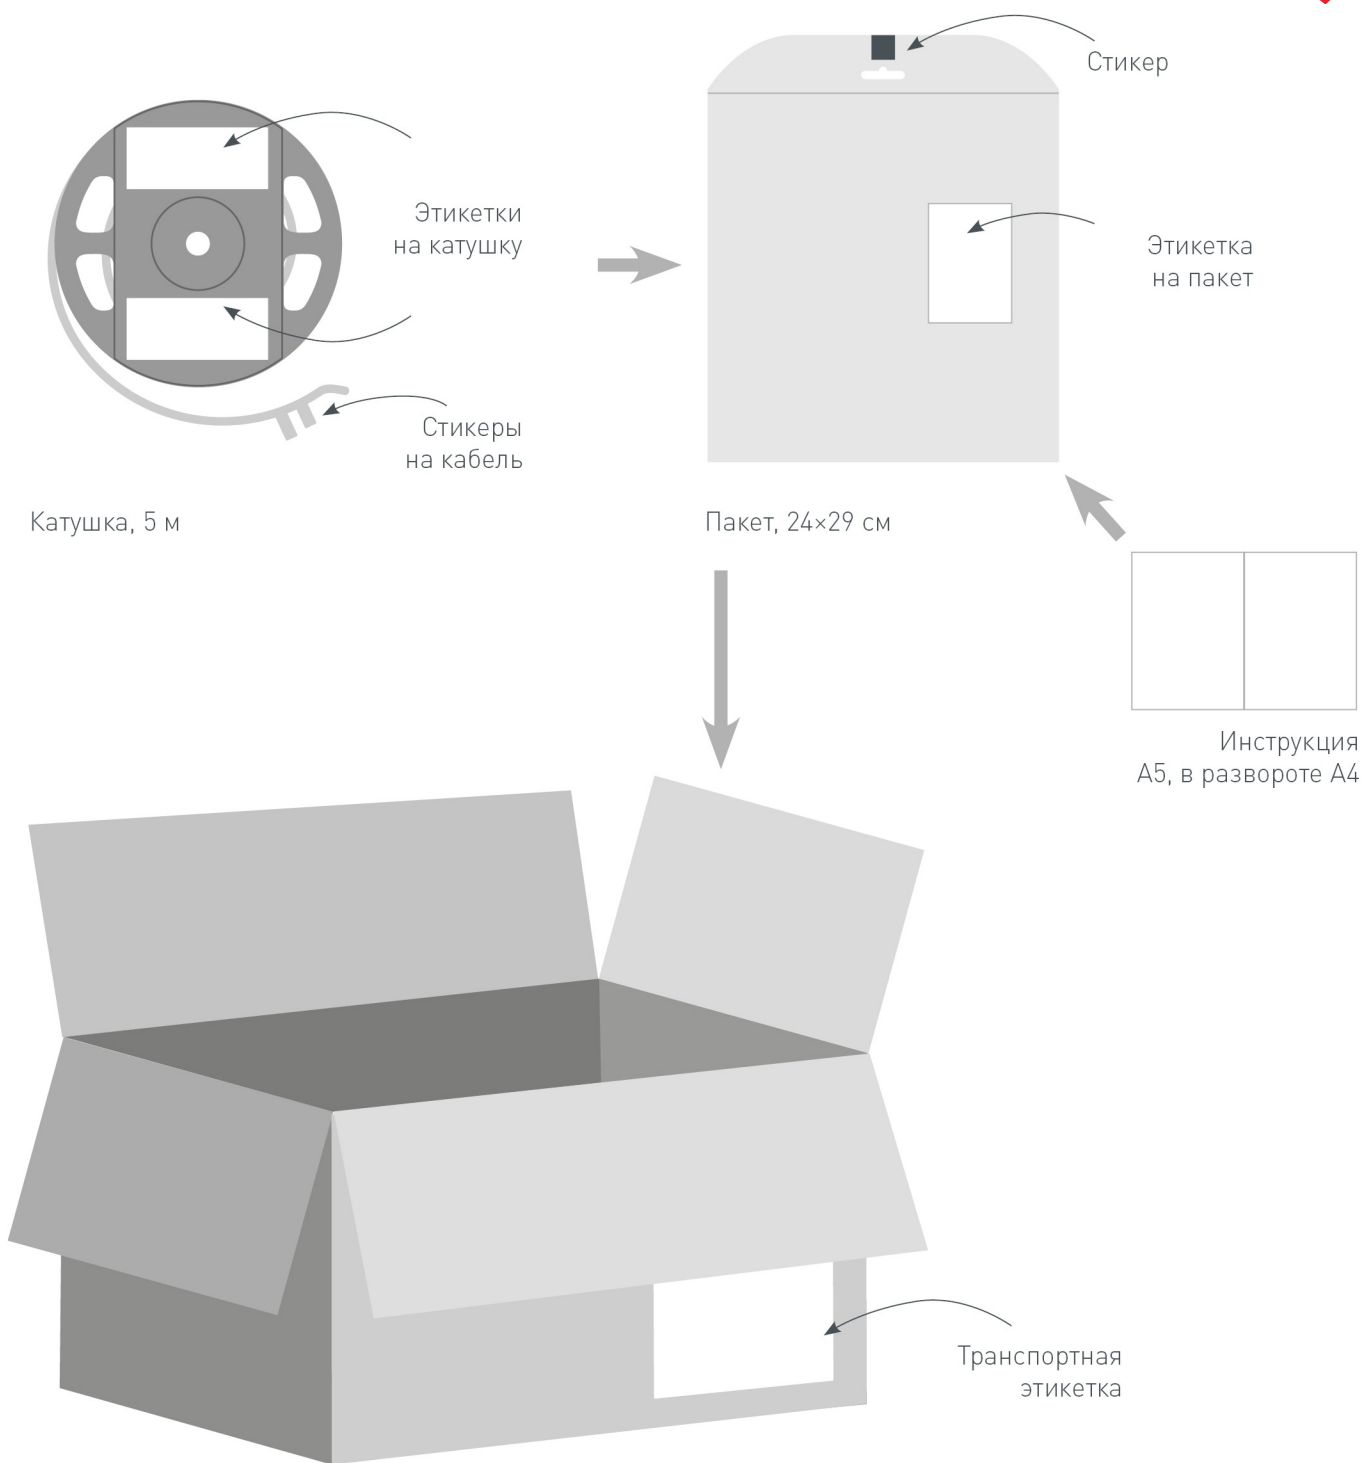

Максимальная длина подключения ленты – 5 м (1 катушка).

Схема 1. Подключение нескольких светодиодных лент с одной стороны.

Схема 2. Подключение нескольких светодиодных лент с двух сторон.

Рекомендуется использовать для обеспечения равномерного свечения ленты по всей длине.

КАК СГИБАТЬ ЛЕНТУ

Правильный изгиб ленты. Минимальный радиус изгиба указан в инструкции к ленте.

⚠ Внимание!

Ленту нельзя изгибать в горизонтальной плоскости, перекручивать, растягивать, изламывать или сгибать под прямым углом. Не допускается подвешивать к ленте любые предметы или грузы.

012092

019257

021648

012082

012083

016178

016219

018246

Рекомендуется установка ленты на алюминиевый профиль. Установка ленты на профиль обеспечивает ее надежный теплоотвод и длительный срок службы.

УПАКОВКА

Транспортный короб, 41×41×26 см
60 катушек в коробке