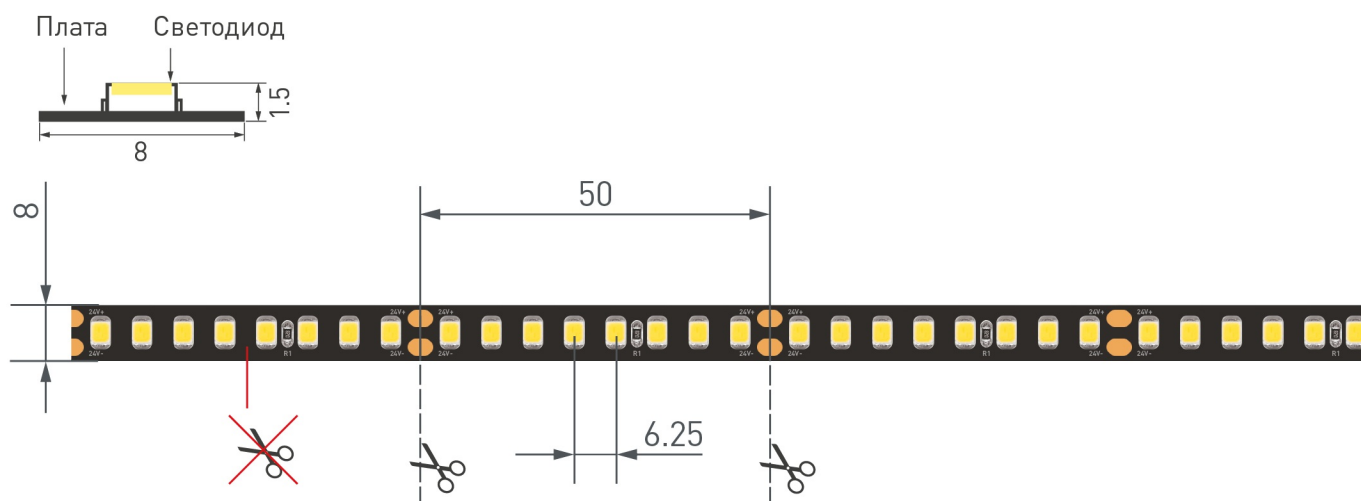

КОНСТРУКТИВНЫЙ ЧЕРТЕЖ

Не допускается резать ленту
в необозначенном месте.

Ленту можно резать только в обозначенных местах
по линии между контактными площадками для пайки.