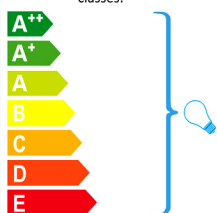

Schuller.SL. 716478

Esta luminaria es compatible con bombillas de las clases energéticas.

This luminaire is compatible with bulbs of the energy classes:

Esta luminaria se vende con una bombilla de la clase energética.

This luminaire is sold with a bulb of the energy class: **A+**

874/2012