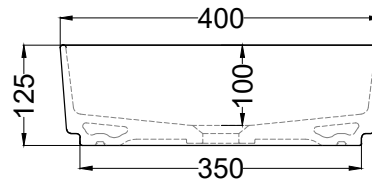

Le Pietre

- Carrara Statuario
- Breccia Arabescata
- Grey Stone
- Breccia Paradiso
- Nero Marquina

DoP No. 14688.01

Ottobre 2020

TOP

SIDE

FRONT

**ATTENZIONE:**  
Superfici, pesi e misure riportate possono presentare leggere differenze rispetto ai pezzi reali, in considerazione e accordo delle caratteristiche di tolleranza intrinseche del materiale ceramico e del suo processo produttivo. L'azienda si riserva di cambiare schede tecniche e caratteristiche di funzionamento degli articoli in ogni momento e senza necessità di preavviso.