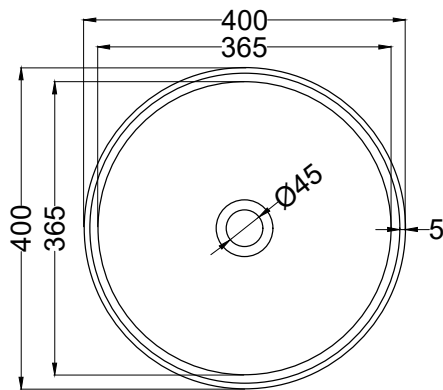

Le Pietre

- Carrara Statuario
- Breccia Arabescata
- Grey Stone
- Breccia Paradiso
- Nero Marquina

DoP No. 14688.01

Ottobre 2020

TOP

SIDE

FRONT

**ATTENZIONE:**  
Superfici, pesi e misure riportate possono presentare leggere differenze rispetto ai pezzi reali, in considerazione e accordo delle caratteristiche di tolleranza intrinseche del materiale ceramico e del suo processo produttivo. L'azienda si riserva di cambiare schede tecniche e caratteristiche di funzionamento degli articoli in ogni momento e senza necessità di preavviso.