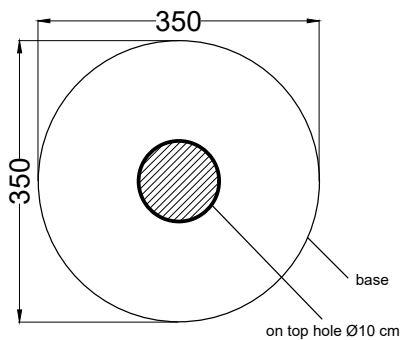

Le Pietre

- Carrara Statuario
- Breccia Arabescata
- Grey Stone
- Breccia Paradiso
- Nero Marquina

DoP No. 14688.01

Ottobre 2020

TOP

SIDE

FRONT

**ATTENZIONE:**  
Superfici, pesi e misure riportate possono presentare leggere differenze rispetto ai pezzi reali, in considerazione e accordo delle caratteristiche di tolleranza intrinseche del materiale ceramico e del suo processo produttivo. L'azienda si riserva di cambiare schede tecniche e caratteristiche di funzionamento degli articoli in ogni momento e senza necessità di preavviso.