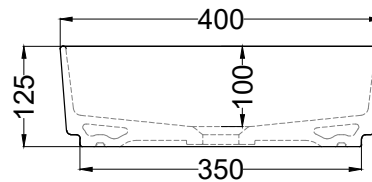

Le Pietre

- Carrara Statuario
- Breccia Arabescata
- Grey Stone
- Breccia Paradiso
- Nero Marquina

DoP No. 14688.01

Ottobre 2020

TOP

SIDE

FRONT

**ATTENZIONE:**  
Superfici, pesi e misure riportate possono presentare leggere differenze rispetto ai pezzi reali, in considerazione e accordo delle caratteristiche di tolleranza intrinseche del materiale ceramico e del suo processo produttivo. L'azienda si riserva di cambiare schede tecniche e caratteristiche di funzionamento degli articoli in ogni momento e senza necessità di preavviso.