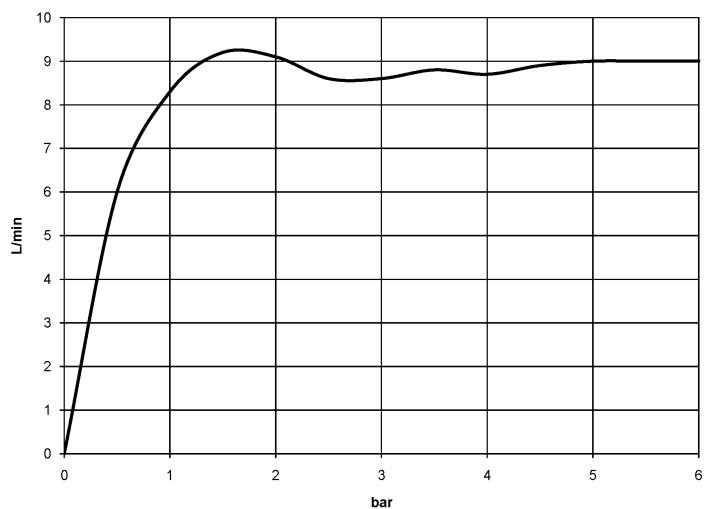

латунь

размерный чертёж

mm [inches]

Все величины в мм / дюймах = мм x 0,0394

Душ - Madison

Душевой гарнитур со шлангом с отдельными розетками - латунь

Артикулльный номер: 27 803 361-09

график расхода