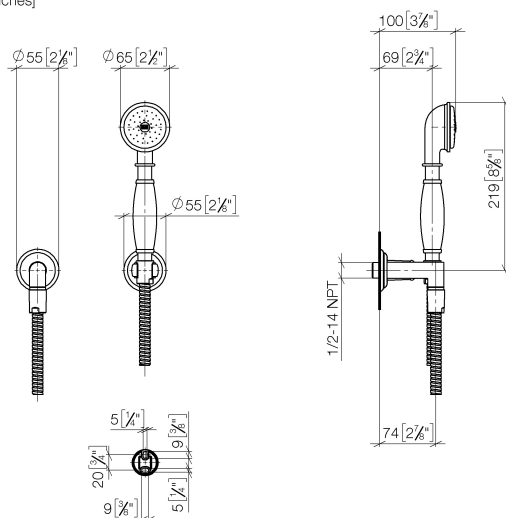

Душ - Madison

Душевой гарнитур со шлангом с отдельными розетками - латунь

Артикульный номер: 27 803 361-09

- душевая насадка Ø 64 мм
- нормальная струя
- с системой защиты от известковых отложений
- отвод для душа 1/2"
- розетка для настенного присоединительного колена Ø 55 мм
- розетка для душевой штанги Ø 66 мм
- металлический душевой шланг 1250 мм со встроенной защитой от перекручивания
- настенное соединительное колено 1/2"
- расход макс. 9 л/мин
- Группа смесителей согл. DIN 4109: 1
- Защищён от обратного потока.

латунь

размерный чертёж

mm [inches]

Все величины в мм / дюймах = мм x 0,0394

Душ - Madison

Душевой гарнитур со шлангом с отдельными розетками - латунь

Артикулльный номер: 27 803 361-09

график расхода

Душ - Madison

Душевой гарнитур со шлангом с отдельными розетками - латунь

Артикульный номер: 27 803 361-09

Другие варианты поверхностей

хром

27 803 361-00

платина матовая

27 803 361-06