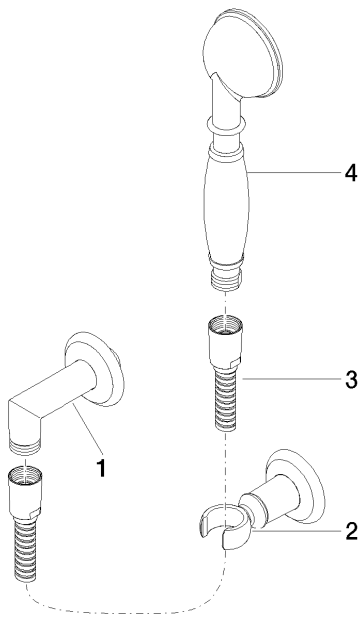

Душ - Madison

Душевой гарнитур со шлангом с отдельными розетками - латунь

Артикульный номер: 27 803 361-09

- душевая насадка Ø 64 мм
- нормальная струя
- с системой защиты от известковых отложений
- отвод для душа 1/2"
- розетка для настенного присоединительного колена Ø 55 мм
- розетка для душевой штанги Ø 66 мм
- металлический душевой шланг 1250 мм со встроенной защитой от перекручивания
- настенное соединительное колено 1/2"
- расход макс. 9 л/мин
- Группа смесителей согл. DIN 4109: 1
- Защищён от обратного потока.

латунь

размерный чертеж

mm [inches]

Душ - Madison

Душевой гарнитур со шлангом с отдельными розетками - латунь

Артикульный номер: 27 803 361-09

Все величины в мм / дюймах = мм x 0,0394

график расхода

Душ - Madison

Душевой гарнитур со шлангом с отдельными розетками - латунь

Артикульный номер: 27 803 361-09

Другие варианты поверхностей

хром

27 803 361-00

платина матовая

27 803 361-06

Уголок для настенного
монтажа -

Душ - Madison

Душевой гарнитур со шлангом с отдельными розетками - латунь

Артикульный номер: 27 803 361-09

Спецификация запасных частей

№	Артикульный №	Наименование	Расходуемое кол-во
1	28 450 410-09 0010	Настенное присоединительное колено - латунь	1
2	28 050 361-09	держатель для душа - латунь	1
3	28 104 970-09	Металлический шланг для душа 1/2" x 1/2" x 1250 мм - латунь	1
4	28 002 970-09	Металлический ручной душ с ручкой из фарфора (белый) - латунь	1