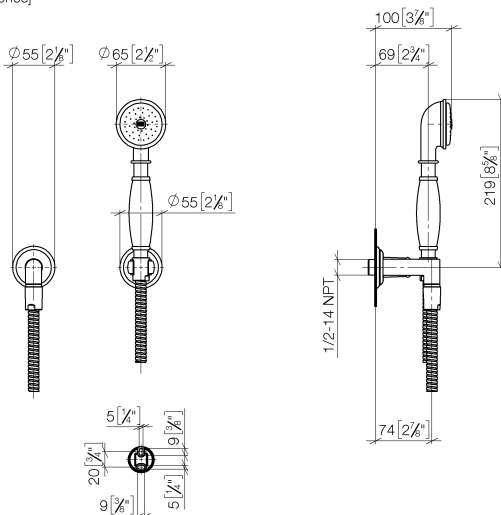

Душ - Madison

Душевой гарнитур со шлангом с отдельными розетками - латунь

Артикульный номер: 27 803 361-09

- душевая насадка Ø 64 мм
- нормальная струя
- с системой защиты от известковых отложений
- отвод для душа 1/2"
- розетка для настенного присоединительного колена Ø 55 мм
- розетка для душевой штанги Ø 66 мм
- металлический душевой шланг 1250 мм со встроенной защитой от перекручивания
- настенное соединительное колено 1/2"
- расход макс. 9 л/мин
- Группа смесителей согл. DIN 4109: 1
- Защищён от обратного потока.

латунь

размерный чертеж

mm [inches]

Душ - Madison

Душевой гарнитур со шлангом с отдельными розетками - латунь

Артикульный номер: 27 803 361-09

Все величины в мм / дюймах = мм x 0,0394

график расхода

Душ - Madison

Душевой гарнитур со шлангом с отдельными розетками - латунь

Артикульный номер: 27 803 361-09

Другие варианты поверхностей

хром

27 803 361-00

платина матовая

27 803 361-06

Уголок для настенного
монтажа -

Душ - Madison

Душевой гарнитур со шлангом с отдельными розетками - латунь

Артикульный номер: 27 803 361-09

Спецификация запасных частей

№	Артикульный №	Наименование	Расходуемое кол-во
1	28 450 410-09 0010	Настенное присоединительное колено - латунь	1
2	28 050 361-09	держатель для душа - латунь	1
3	28 104 970-09	Металлический шланг для душа 1/2" x 1/2" x 1250 мм - латунь	1
4	28 002 970-09	Металлический ручной душ с ручкой из фарфора (белый) - латунь	1