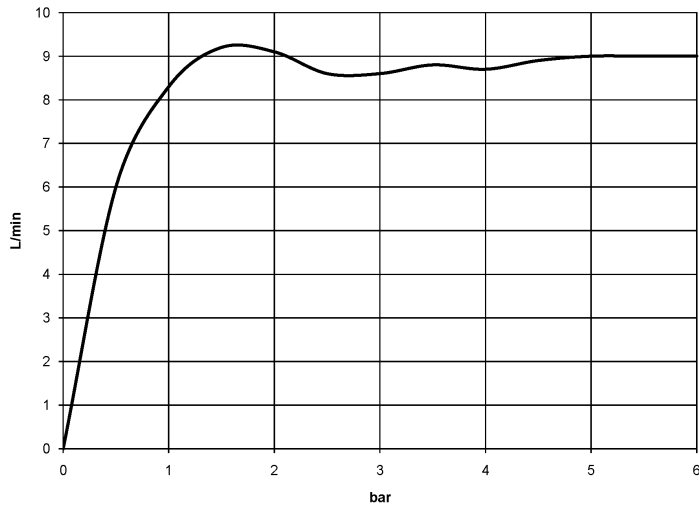

латунь

размерный чертеж

mm [inches]

Душ - Madison

Душевой гарнитур со шлангом с отдельными розетками - латунь

Артикульный номер: 27 803 361-09

Все величины в мм / дюймах = мм x 0,0394

график расхода