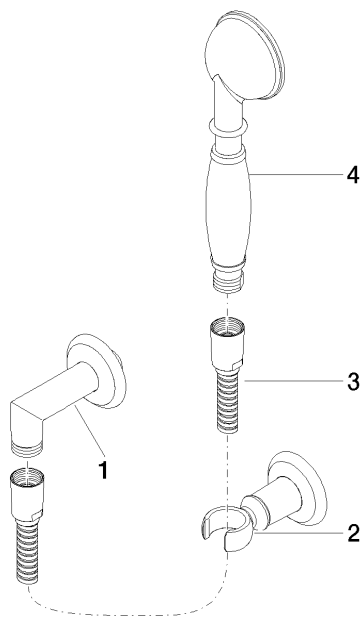

Душ - Madison

Душевой гарнитур со шлангом с отдельными розетками - латунь

Артикулный номер: 27 803 361-09

Спецификация запасных частей

№	Артикулный №	Наименование	Расходуемое кол-во
1	28 450 410-09 0010	Настенное присоединительное колено - латунь	1
2	28 050 361-09	держатель для душа - латунь	1
3	28 104 970-09	Металлический шланг для душа 1/2" x 1/2" x 1250 мм - латунь	1
4	28 002 970-09	Металлический ручной душ с ручкой из фарфора (белый) - латунь	1