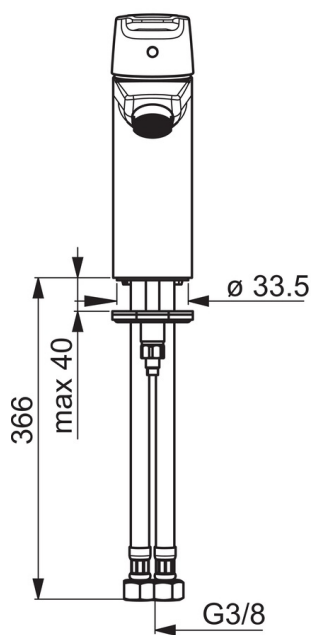

Запасные части

SP3910F

Код	Название	Код
01	Длинный рычаг	201078
01	Рычаг	1000801V
02	Защитная чашечка	601967V
03	Ограничитель температуры	601973V
04	Зажимная гайка, M40x1, SW30	601968V
05	Картридж, комплект	601969V
06	Аэратор, M24x1, -102	601255V
06	Аэратор, M24x1, -105	601166V
06	Аэратор, M24x1, 6 l/min	601974V
06	Аэратор, M24x1, -104	601434V
07	Крепежный винт, M8x1, L=140	601970V
08	Комплект крепежных частей	601985V