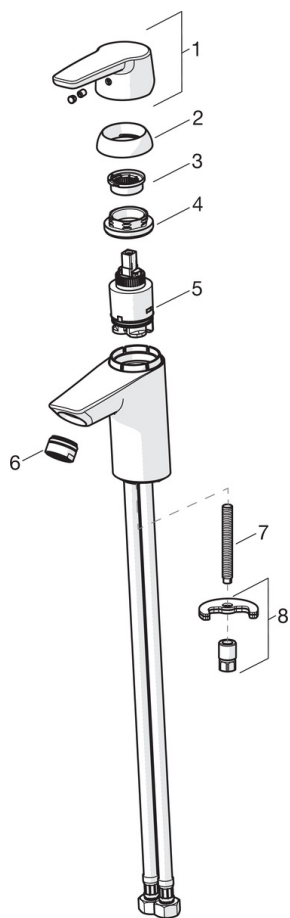

F= с гибкой подводкой.

- Washbasin
- Однорычажный
- Монтаж на поверхность
- Хром
- Фиксированный излив
- Каскадный
- Однорычажный смеситель, Рукоятка с маркировкой X+Г воды
- Рычажный донный клапан, Держатель для цепочки (цепочка в комплект не входит)
- Ограничитель температуры
- ϕ 35-мм керамический картридж для управления расходом и температурой воды
- Гибкая подводка
- Система быстрого монтажа

ТЕХНИЧЕСКИЕ ДАННЫЕ

Параметры расхода воды

Расход воды (300 кПа) (с ограничителем потока)	0.1 l/s
Потеря давления при расходе 0.1 л/с	200 kPa

Технические характеристики

Подключение горячей воды	max. +80°C
Рабочее давление	50 - 1000 kPa
Установочные размеры	G3/8
Длина/расстояние	110 mm

Regulations

Стандарт EN	EN 817
Уровень шума	I (ISO 3822) Oras lab.

Тип разрешения

KIWA SE	1413
---------	-------------

Запасные части

SP3910F

Код	Название	Код
01	Длинный рычаг	201078
01	Рычаг	1000801V
02	Защитная чашечка	601967V
03	Ограничитель температуры	601973V
04	Зажимная гайка, M40x1, SW30	601968V
05	Картридж, комплект	601969V
06	Аэратор, M24x1, -102	601255V
06	Аэратор, M24x1, -105	601166V
06	Аэратор, M24x1, 6 l/min	601974V
06	Аэратор, M24x1, -104	601434V
07	Крепежный винт, M8x1, L=140	601970V
08	Комплект крепежных частей	601985V