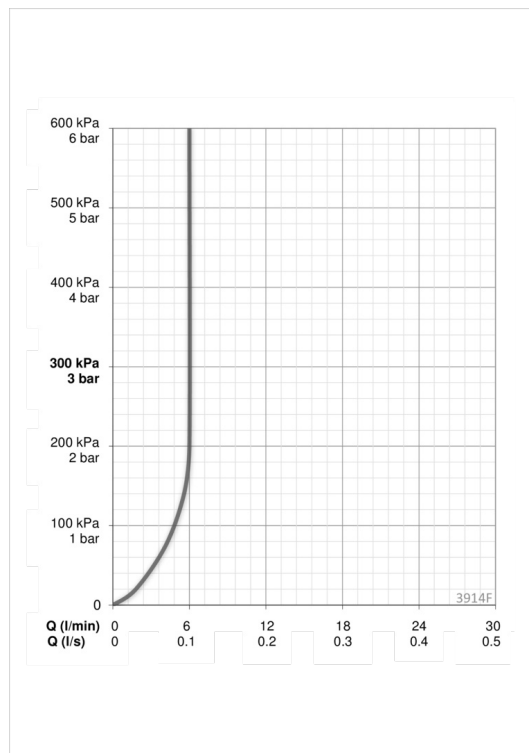

EAN: 6414150077906
static.oras.com/3914F

Смеситель для умывальника XL с донным клапаном, фиксированным изливом и аэратором. Встроенная опция ограничения расхода и температуры воды. Расход воды 6.0 л/мин.

F= с гибкой подводкой.

- Washbasin
- Однорычажный
- Монтаж на поверхность
- Хром
- Фиксированный излив
- Каскадный
- Однорычажный смеситель, Рукоятка с маркировкой X+Г воды
- Рычажный донный клапан, Держатель для цепочки (цепочка в комплект не входит)
- Ограничитель температуры
- ϕ 35-мм керамический картридж для управления расходом и температурой воды
- Гибкая подводка
- Система быстрого монтажа

ТЕХНИЧЕСКИЕ ДАННЫЕ

Параметры расхода воды

Расход воды (300 кПа) (с ограничителем потока)	0.1 l/s
Потеря давления при расходе 0.1 л/с	200 kPa

Технические характеристики

Подключение горячей воды	max. +80°C
Рабочее давление	50 - 1000 kPa
Установочные размеры	G3/8
Длина/расстояние	110 mm

Regulations

Стандарт EN	EN 817
Уровень шума	I (ISO 3822) Oras lab.

Тип разрешения

KIWA SE	1413