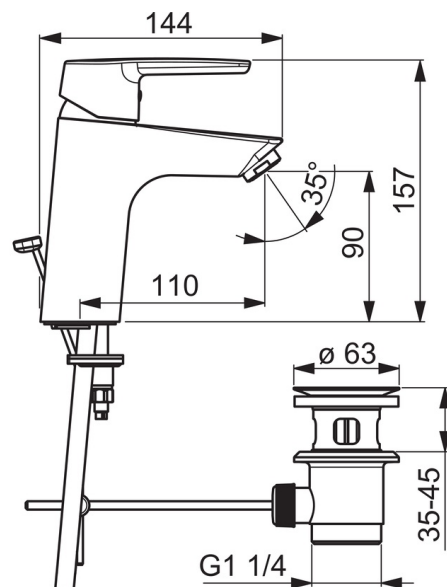

F= с гибкой подводкой.

- Washbasin
- Однорычажный
- Монтаж на поверхность
- Хром
- Фиксированный излив
- Каскадный
- Однорычажный смеситель, Рукоятка с маркировкой X+Г воды
- Рычажный донный клапан, Держатель для цепочки (цепочка в комплект не входит)
- Ограничитель температуры
- ϕ 35-мм керамический картридж для управления расходом и температурой воды
- Гибкая подводка
- Система быстрого монтажа

ТЕХНИЧЕСКИЕ ДАННЫЕ

Параметры расхода воды

Расход воды (300 кПа) (с ограничителем потока)	0.1 l/s
Потеря давления при расходе 0.1 л/с	200 kPa

Технические характеристики

Подключение горячей воды	max. +80°C
Рабочее давление	50 - 1000 kPa
Установочные размеры	G3/8
Длина/расстояние	110 mm

Regulations

Стандарт EN	EN 817
Уровень шума	I (ISO 3822) Oras lab.

Тип разрешения

KIWA SE	1413
---------	-------------

Запасные части

SP3910F

Код	Название	Код
01	Длинный рычаг	201078
01	Рычаг	1000801V
02	Защитная чашечка	601967V
03	Ограничитель температуры	601973V
04	Зажимная гайка, M40x1, SW30	601968V
05	Картридж, комплект	601969V
06	Аэратор, M24x1, -102	601255V
06	Аэратор, M24x1, -105	601166V
06	Аэратор, M24x1, 6 l/min	601974V
06	Аэратор, M24x1, -104	601434V
07	Крепежный винт, M8x1, L=140	601970V
08	Комплект крепежных частей	601985V