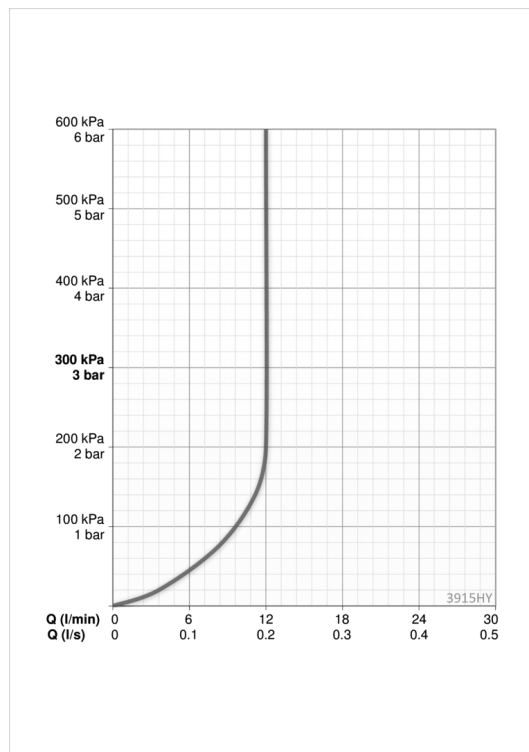

EAN: 6414150088711
static.oras.com/3915HY

Oras Saga Style смеситель настенного монтажа с поворотным изливом (150 мм) в комплекте с эксцентриками и отражателями. Встроенная опция ограничения расхода и температуры воды.

- Washbasin
- Однорычажный
- Настенный монтаж
- Хром
- Однорычажный смеситель, Ручка с маркировкой X+Г воды
- Ограничитель температуры
- Обратный клапан, ϕ 35-мм керамический картридж для управления расходом и температурой воды

ТЕХНИЧЕСКИЕ ДАННЫЕ

Параметры расхода воды

Расход воды (300 кПа) (с ограничителем потока) **0.2 l/s**

Технические характеристики

Подключение горячей воды **max. +80°C**
Рабочее давление **50 - 1000 kPa**
Установочные размеры **G1/2**
Установочная ширина **CC150 $\pm$ 15 mm**
Длина/расстояние **234 mm**
Материал **Латунь**

Regulations

Стандарт EN **EN 817**
Уровень шума **I(ISO3822)**