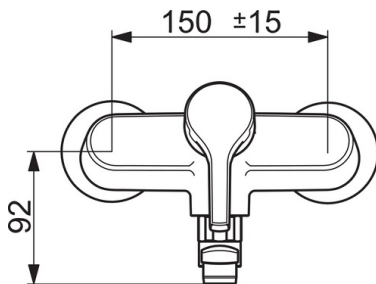

EAN: 6414150088711
static.oras.com/3915HY

Oras Saga Style смеситель настенного монтажа с поворотным изливом (150 мм) в комплекте с эксцентриками и отражателями. Встроенная опция ограничения расхода и температуры воды.

- Washbasin
- Однорычажный
- Настенный монтаж
- Хром
- Однорычажный смеситель, Ручка с маркировкой X+Г воды
- Ограничитель температуры
- Обратный клапан, ϕ 35-мм керамический картридж для управления расходом и температурой воды

ТЕХНИЧЕСКИЕ ДАННЫЕ

Параметры расхода воды

Расход воды (300 кПа) (с ограничителем потока) **0.2 l/s**

Технические характеристики

Подключение горячей воды **max. +80°C**
Рабочее давление **50 - 1000 kPa**
Установочные размеры **G1/2**
Установочная ширина **CC150 $\pm$ 15 mm**
Длина/расстояние **234 mm**
Материал **Латунь**

Regulations

Стандарт EN **EN 817**
Уровень шума **I(ISO3822)**