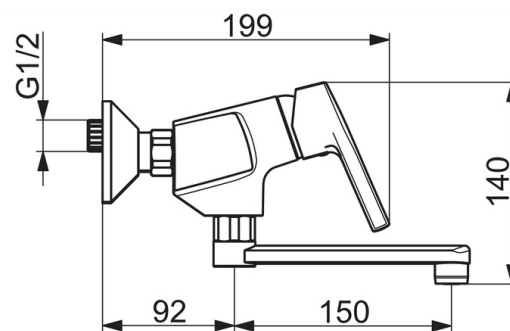

EAN: 6414150088711
static.oras.com/3915HY

Oras Saga Style смеситель настенного монтажа с поворотным изливом (150 мм) в комплекте с эксцентриками и отражателями. Встроенная опция ограничения расхода и температуры воды.

- Washbasin
- Однорычажный
- Настенный монтаж
- Хром
- Однорычажный смеситель, Ручка с маркировкой X+Г воды
- Ограничитель температуры
- Обратный клапан, ϕ 35-мм керамический картридж для управления расходом и температурой воды

ТЕХНИЧЕСКИЕ ДАННЫЕ

Параметры расхода воды

Расход воды (300 кПа) (с ограничителем потока) **0.2 l/s**

Технические характеристики

Подключение горячей воды **max. +80°C**
Рабочее давление **50 - 1000 kPa**
Установочные размеры **G1/2**
Установочная ширина **CC150 $\pm$ 15 mm**
Длина/расстояние **234 mm**
Материал **Латунь**

Regulations

Стандарт EN **EN 817**
Уровень шума **I(ISO3822)**