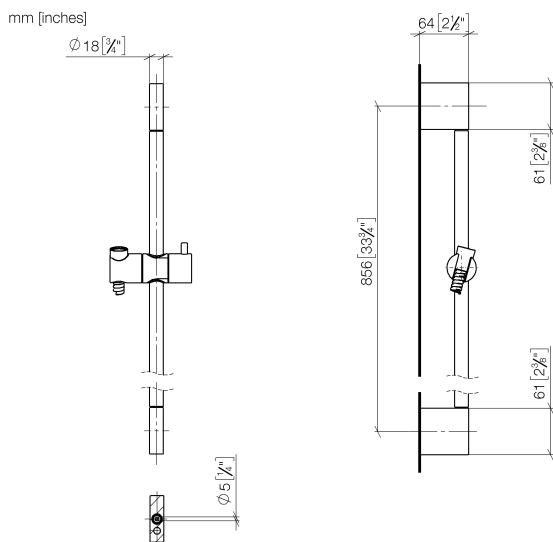

Душ - Deque

Душевой гарнитур - платина матовая

Артикульный номер: 26 413 979-06

- настенная штанга со скользящим элементом
- Диаметр трубы 18 мм
- расстояние между осями 853 мм
- металлический душевой шланг 1750 мм со встроенной защитой от перекручивания
- патрубок душевого шланга 3/8"
- В данное изделие ручной душ не входит!
- Примечание: Ручной душ продается отдельно. Смотрите опции для ручного душа в разделе Разное в конце каждой серии.

платина матовая

размерный чертеж

Все величины в мм / дюймах = мм x 0,0394