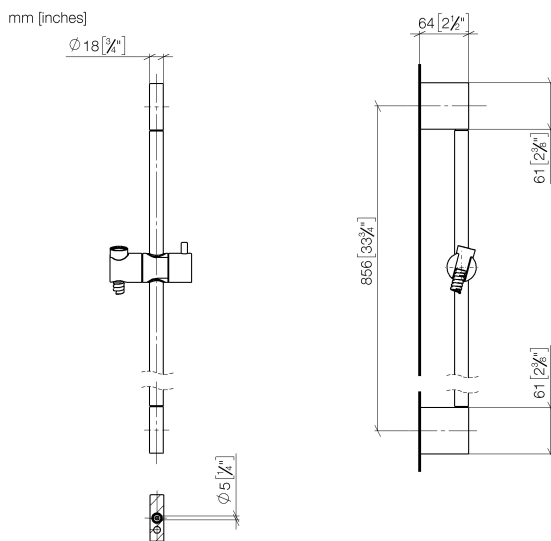

Душ - Deque

Душевой гарнитур - платина матовая

Артикульный номер: 26 413 979-06

- настенная штанга со скользящим элементом
- Диаметр трубы 18 мм
- расстояние между осями 853 мм
- металлический душевой шланг 1750 мм со встроенной защитой от перекручивания
- патрубок душевого шланга 3/8"
- В данное изделие ручной душ не входит!
- Примечание: Ручной душ продается отдельно. Смотрите опции для ручного душа в разделе Разное в конце каждой серии.

платина матовая

размерный чертеж

Все величины в мм / дюймах = мм x 0,0394

Душ - Deque

Душевой гарнитур - платина матовая

Артикульный номер: 26 413 979-06

Душ - Deque

Душевой гарнитур - платина матовая

Душ - Deque

Душевой гарнитур - платина матовая

Артикульный номер: 26 413 979-06

Спецификация запасных частей

№	Артикульный №	Наименование	Расходуемое кол-во
1	05 17 20 801 00 90	Набор для крепления 150 x 150 x 1 мм -	2
2	08 17 20 726 90	Держатель Ø 13,5 x 20 мм -	2
3	09 31 11 049 90	Крепление M6 x 6 мм -	2
4	04 31 11 113 00 90	Крепление M5 x 12 мм -	2
5	08 17 97 054-06		2
6	90 28 22 597 00-06	трубопровод Ø 20 x 848 мм - платина матовая	1
7	12 580 970-06	Скользящий элемент - платина матовая	1
8	28 322 970-06	Металлический шланг для душа 1/2" x 3/8" x 1750 мм - платина матовая	1