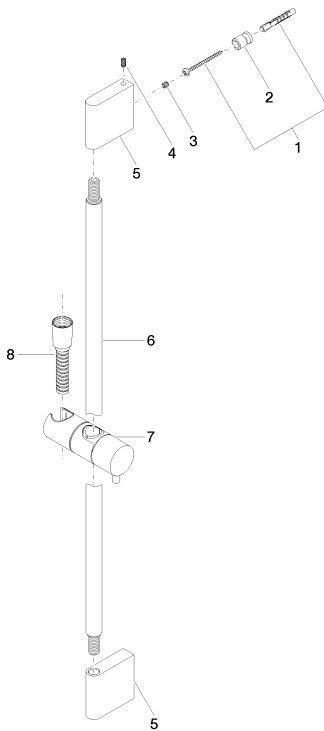

Душ - Deque

Душевой гарнитур - платина матовая

Артикульный номер: 26 413 979-06

- настенная штанга со скользящим элементом
- Диаметр трубы 18 мм
- расстояние между осями 853 мм
- металлический душевой шланг 1750 мм со встроенной защитой от перекручивания
- патрубок душевого шланга 3/8"
- В данное изделие ручной душ не входит!
- Примечание: Ручной душ продается отдельно. Смотрите опции для ручного душа в разделе Разное в конце каждой серии.

платина матовая

размерный чертеж

Все величины в мм / дюймах = мм x 0,0394

Душ - Deque

Душевой гарнитур - платина матовая

Артикульный номер: 26 413 979-06

Душ - Deque

Душевой гарнитур - платина матовая

Другие поверхности по запросу (x-tra Service)

35 085 970 90
Уголок для настенного
монтажа -

28 450 845-06
Настенное
присоединительное колено
- платина матовая

28 450 980-06
Настенное
присоединительное колено
- платина матовая

Душ - Deque

Душевой гарнитур - платина матовая

Артикульный номер: 26 413 979-06

Спецификация запасных частей

№	Артикульный №	Наименование	Расходуемое кол-во
1	05 17 20 801 00 90	Набор для крепления 150 x 150 x 1 мм -	2
2	08 17 20 726 90	Держатель Ø 13,5 x 20 мм -	2
3	09 31 11 049 90	Крепление M6 x 6 мм -	2
4	04 31 11 113 00 90	Крепление M5 x 12 мм -	2
5	08 17 97 054-06		2
6	90 28 22 597 00-06	трубопровод Ø 20 x 848 мм - платина матовая	1
7	12 580 970-06	Скользящий элемент - платина матовая	1
8	28 322 970-06	Металлический шланг для душа 1/2" x 3/8" x 1750 мм - платина матовая	1