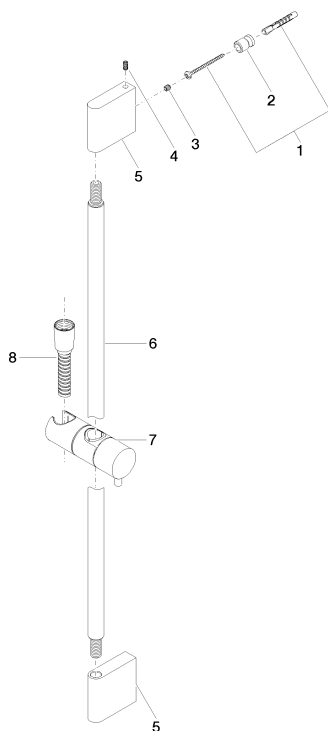

Душ - Deque

Душевой гарнитур - платина матовая

Артикульный номер: 26 413 979-06

Спецификация запасных частей

№	Артикульный №	Наименование	Расходуемое кол-во
1	05 17 20 801 00 90	Набор для крепления 150 x 150 x 1 мм -	2
2	08 17 20 726 90	Держатель Ø 13,5 x 20 мм -	2
3	09 31 11 049 90	Крепление М6 x 6 мм -	2
4	04 31 11 113 00 90	Крепление М5 x 12 мм -	2
5	08 17 97 054-06		2
6	90 28 22 597 00-06	трубопровод Ø 20 x 848 мм - платина матовая	1
7	12 580 970-06	Скользящий элемент - платина матовая	1
8	28 322 970-06	Металлический шланг для душа 1/2" x 3/8" x 1750 мм - платина матовая	1