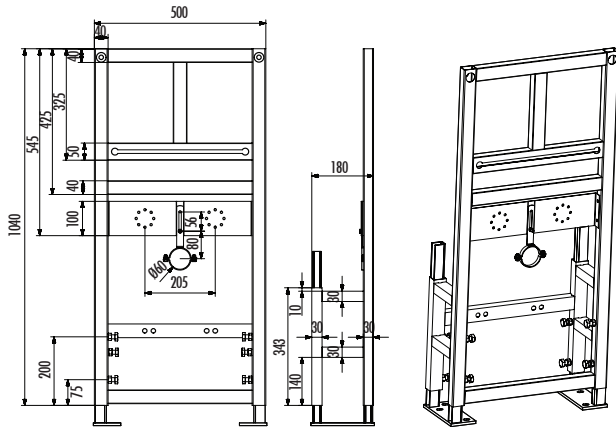

TEKNİK ÇİZİM

ÖZELLİKLER

Creavit önceden haber vermeksizin, ürünlerde ve teknik detaylarda değişiklik yapma hakkını saklı tutar.

Kalite Yönetim Sistemi

Müşteri Memnuniyeti Belgesi

Çevre Yönetim Sistemi

İş Sağlığı ve Güvenliği Yönetim Sistemi

LGA

Alman Standartlarına Uygunluk Belgesi

kiwa

Hollanda Standartlarına Uygunluk Belgesi

GOST - R

Rusya Standartlarına Uygunluk Belgesi

UkrSEPRO

Ukrayna Standartlarına Uygunluk Belgesi

İsrail Standartlarına Uygunluk Belgesi

Nijerya Standartlarına Uygunluk Belgesi

Türk Standartlarına Uygunluk Belgesi