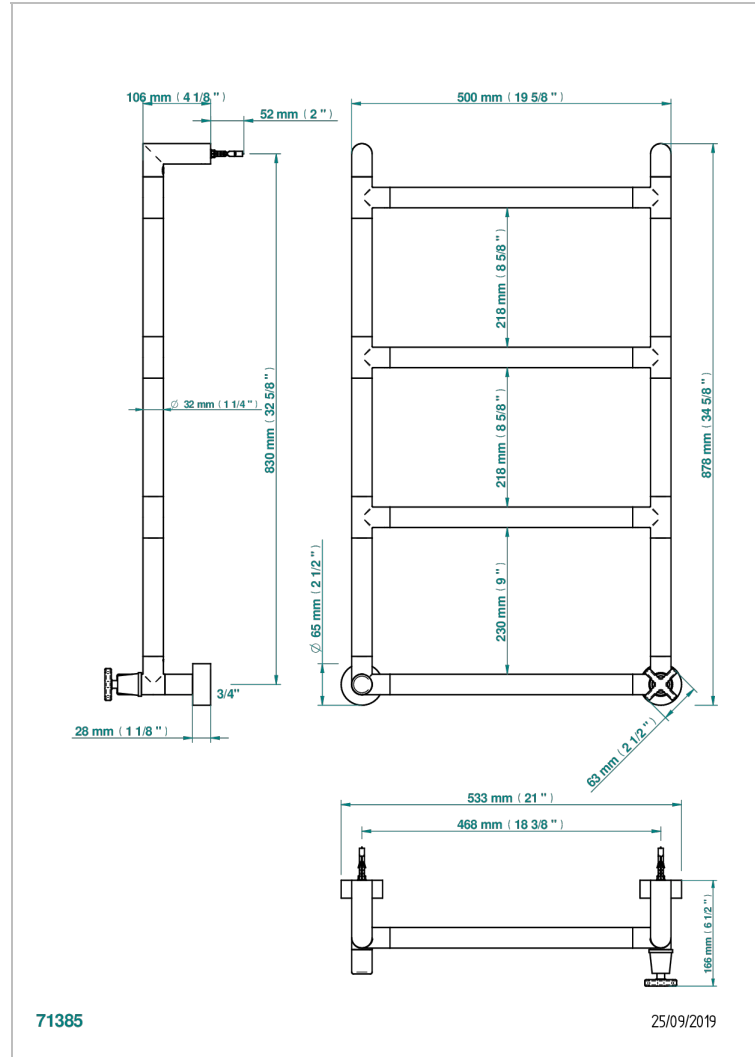

Полотенцесушитель Современный круглый, 4 перекладины, 533 мм x 867 мм, водяной, с 1 декоративной крестовой рукояткой

### ХАРАКТЕРИСТИКИ

- Spirit
- Полотенцесушитель Современный круглый, 4 перекладины, 533 мм x 867 мм, водяной, с 1 декоративной крестовой рукояткой

### ТЕХНИЧЕСКИЕ ХАРАКТЕРИСТИКИ

- Pression : 0,5 bars < P < 3 bars (recommandée)
- Pressure : 7.25 psi < P < 43.5 psi (advised)
- Température eau maximale conseillée : 60°C
- Maximum water temperature advised: 140°F
- Hauteur minimale au sol (maximum height from the ground) : 60 cm (24")
- Puissance / Power : 59W à Delta T 30