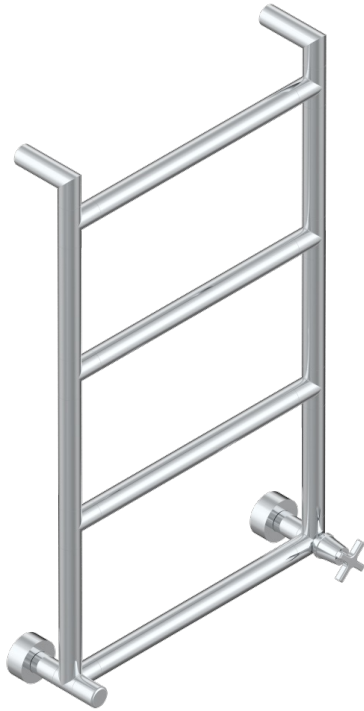

Полотенцесушитель Современный круглый, 4 перекладины, 533 мм x 867 мм, водяной, с 1 декоративной крестовой рукояткой

### ХАРАКТЕРИСТИКИ

- Spirit
- Полотенцесушитель Современный круглый, 4 перекладины, 533 мм x 867 мм, водяной, с 1 декоративной крестовой рукояткой

### ТЕХНИЧЕСКИЕ ХАРАКТЕРИСТИКИ

- Pression : 0,5 bars < P < 3 bars (recommandée)
- Pressure : 7.25 psi < P < 43.5 psi (advised)
- Température eau maximale conseillée : 60°C
- Maximum water temperature advised: 140°F
- Hauteur minimale au sol (maximum height from the ground) : 60 cm (24")
- Puissance / Power : 59W à Delta T 30

Никель - B01  
 Покрытие PVD бронза - F33  
 Покрытие PVD золотистый цвет - H52  
 Покрытие PVD латунь - H49  
 Покрытие PVD матовая бронза - F34  
 Покрытие PVD матовая латунь - H50

Покрытие PVD матовый золотистый - H53  
 Покрытие PVD матовый никель - H56  
 Покрытие PVD никель - H55  
 Светлое золото - F30  
 Хром - A02