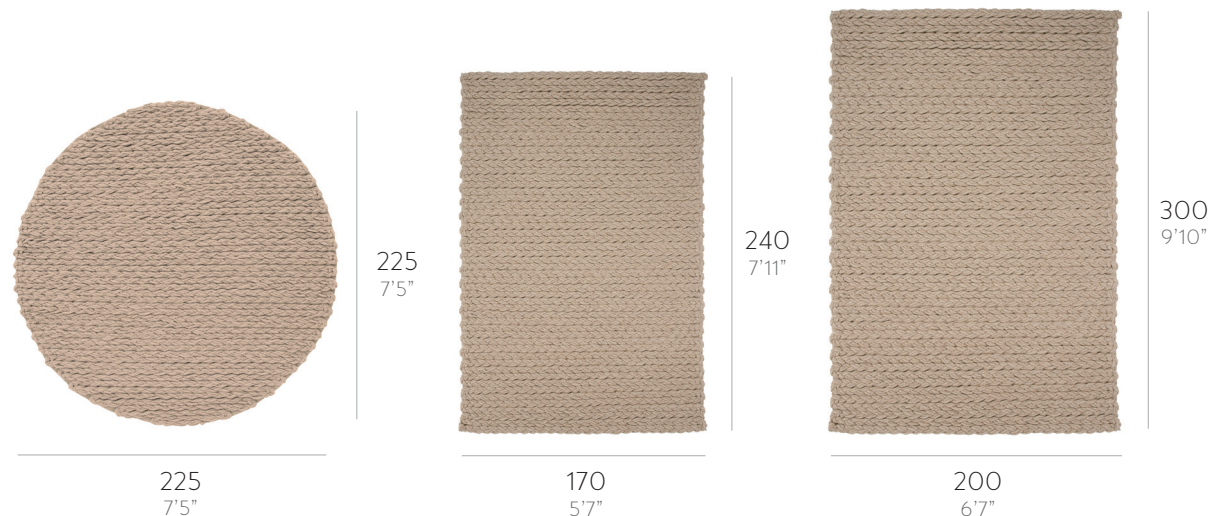

TRENZAS SPACE

ALFOMBRAS. RUGS

design by GAN Studio

- Composición fibras. Fibre composition:**
100% lana virgen.
100% new wool.
- Reverso. Back:**
Algodón. Cotton.
- Peso total aprox. Total aprox. weight:**
5,5 Kg/m² / 1.1 lbs/ft²
- Altura total aprox. Total aprox. height:**
35 mm / 1.38"
- Técnica de fabricación. Manufacturing technique:**
Telar manual. Hand loom.
- Disponible en medidas especiales.**
Custom sizes are available.
- Por favor, consulte las instrucciones de limpieza específicas del producto.**
Please, consult the specific cleaning instructions of the product.

Ø225 cm / Ø7'5"

📦 23 Kg / 50.6 lbs
📦 0,14 m³ / 4.91 ft³

170x240 cm / 5'7"x7'11"

📦 24,2 Kg / 53.2 lbs
📦 0,10 m³ / 3.46 ft³

200x300 cm / 6'7"x9'10"

📦 37,4 Kg / 82.3 lbs
📦 0,17 m³ / 6.07 ft³

Colores disponibles. Available colours.

Crudo. Beige

Topo. Taupe

Marrón. Brown