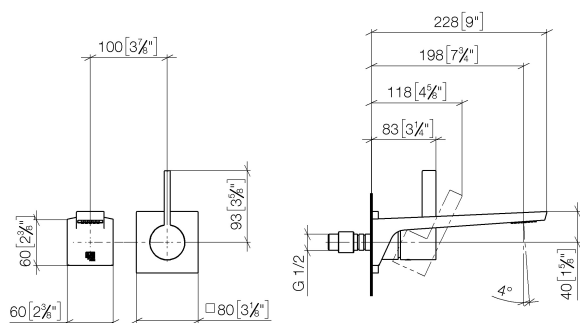

Умывальник - CL.1

Смеситель для умывальника однорычажный настенный без сливного гарнитура -
 Артикульный номер: 36 860 705-06

- вылет 198 мм
- неподвижный излив
- поток прямоугольного спектра из 40 отдельных струй
- диаметр отверстия под излив 37 мм
- диаметр отверстия, однорычажный смеситель 57 мм
- розетка 80 x 80 мм
- расход макс. 4,5 л/мин
- не содержит свинца
- Группа смесителей согл. DIN 4109: 1
- (ADA)

платина матовая

Для данного артикула требуются комплектующие.

размерный чертеж

mm [inches]

Все величины в мм / дюймах = мм x 0,0394