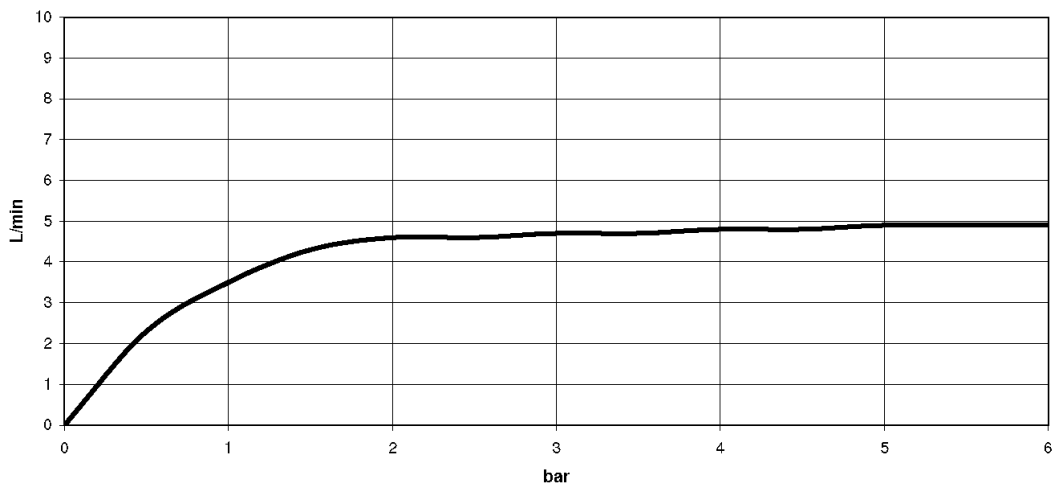

Умывальник - CL.1

Смеситель для умывальника однорычажный настенный без сливного гарнитура -

Артикульный номер: 36 860 705-06

график расхода