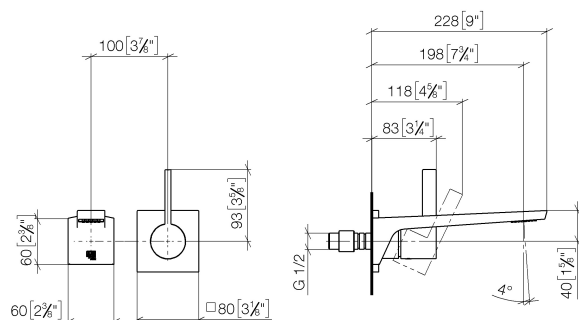

Умывальник - CL.1

Смеситель для умывальника однорычажный настенный без сливного гарнитура -
 Артикульный номер: 36 860 705-06

- вылет 198 мм
- неподвижный излив
- поток прямоугольного спектра из 40 отдельных струй
- диаметр отверстия под излив 37 мм
- диаметр отверстия, однорычажный смеситель 57 мм
- розетка 80 x 80 мм
- расход макс. 4,5 л/мин
- не содержит свинца
- Группа смесителей согл. DIN 4109: 1
- (ADA)

платина матовая

Для данного артикула требуются комплектующие.

размерный чертёж

mm [inches]

Все величины в мм / дюймах = мм x 0,0394

Умывальник - CL.1

Смеситель для умывальника однорычажный настенный без сливного гарнитура -

Артикульный номер: 36 860 705-06

график расхода

Умывальник - CL.1

Смеситель для умывальника однорычажный настенный без сливного гарнитура -
Артикульный номер: 36 860 705-06

Другие варианты поверхностей

хром
36 860 705-00