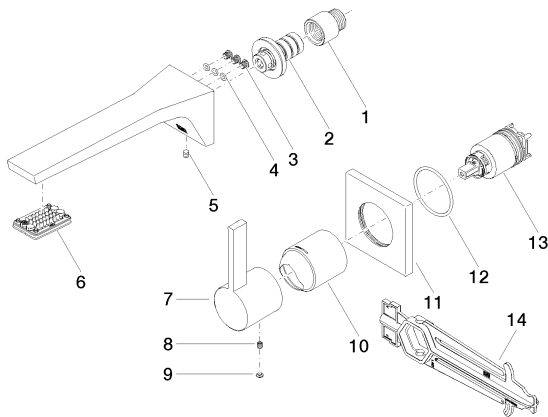

смеситель настенный
однорычажный скрытого
монтажа смеситель справа

Умывальник - CL.1

Смеситель для умывальника однорычажный настенный без сливного гарнитура -

Артикульный номер: 36 860 705-06

Спецификация запасных частей

№	Артикульный №	Наименование	Расходуемое кол-во
1	09 24 03 072 10 90	Удлинение 1/2" x 20 мм -	1
2	90 24 03 108 01 90	нипель Ø 40 x 50 мм, 4,54 л/мин. -	1
3	09 30 30 113 20 90	Крепление Ø 8 x 6,5 мм -	3
4	09 14 10 001 90	O-Ring EPDM 70 4,5 x 1,5 мм -	3
5	04 31 11 004 00 90	Крепление -	1
6	90 11 02 297 00 90	Аэратор 60 x 35 x 6 мм -	1
7	09 20 70 050-06	Ручка 85 x 58,5 x 11 мм - платина матовая	1
8	09 31 11 030 90	Крепление M5 x 5 мм -	1
9	90 31 20 087 00-06	Покрытие Ø 7 x 2,1 мм - платина матовая	1
10	09 11 02 288-06	-	1
11	09 27 78 039-06	крышка 80 x 80 x 9 x Ø 45,7 мм - платина матовая	1
12	09 14 10 049 90	O-Ring 45,69 x 2,62 мм -	1
13	90 15 05 064 01 90	-	1
14	09 30 09 064 90	Монтажный ключ 10 Nm -	1