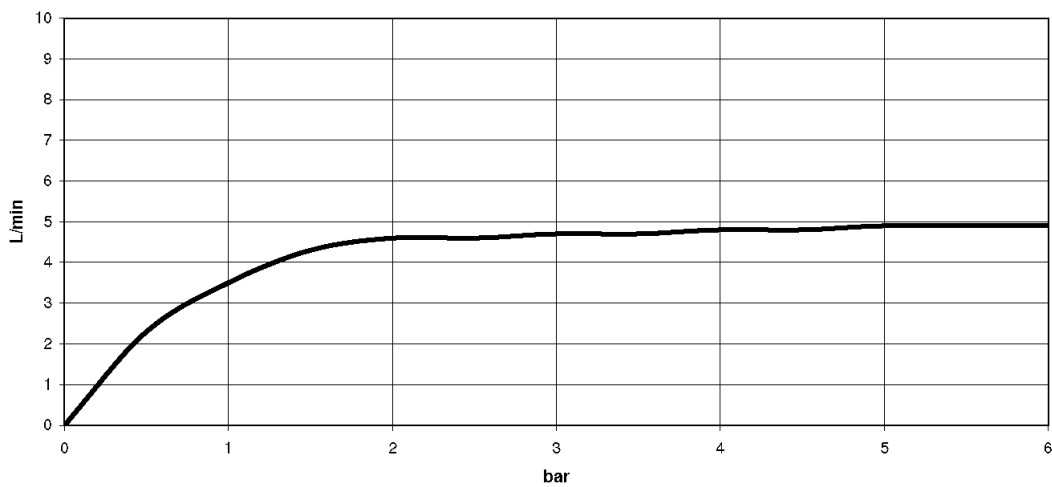

Умывальник - CL.1

Смеситель для умывальника однорычажный настенный без сливного гарнитура -

Артикульный номер: 36 860 705-06

Все величины в мм / дюймах = мм x 0,0394

график расхода