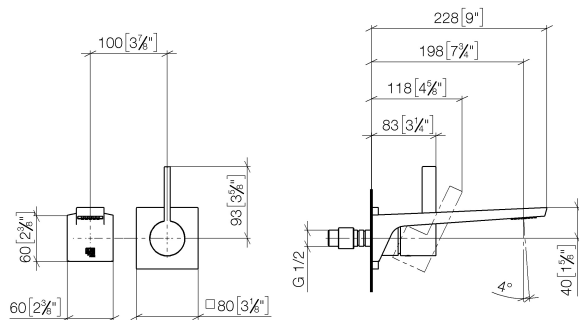

Умывальник - CL.1

Смеситель для умывальника однорычажный настенный без сливного гарнитура -

Артикульный номер: 36 860 705-06

- вылет 198 мм
- неподвижный излив
- поток прямоугольного спектра из 40 отдельных струй
- диаметр отверстия под излив 37 мм
- диаметр отверстия, однорычажный смеситель 57 мм
- розетка 80 x 80 мм
- расход макс. 4,5 л/мин
- не содержит свинца
- Группа смесителей согл. DIN 4109: 1
- (ADA)

платина матовая

Для данного артикула требуются комплектующие.

размерный чертеж

mm [inches]

Умывальник - CL.1

Смеситель для умывальника однорычажный настенный без сливного гарнитура -

Артикульный номер: 36 860 705-06

Все величины в мм / дюймах = мм x 0,0394

график расхода

Умывальник - CL.1

Смеситель для умывальника однорычажный настенный без сливного гарнитура -

Артикульный номер: 36 860 705-06

Другие варианты поверхностей

№	Артикульный №	Наименование	Расходуемое кол-во
1	09 24 03 072 10 90	Удлинение 1/2" x 20 мм -	1
2	90 24 03 108 01 90	нипель Ø 40 x 50 мм, 4,54 л/мин. -	1
3	09 30 30 113 20 90	Крепление Ø 8 x 6,5 мм -	3
4	09 14 10 001 90	O-Ring EPDM 70 4,5 x 1,5 мм -	3
5	04 31 11 004 00 90	Крепление -	1
6	90 11 02 297 00 90	Аэратор 60 x 35 x 6 мм -	1
7	09 20 70 050-06	Ручка 85 x 58,5 x 11 мм - платина матовая	1
8	09 31 11 030 90	Крепление M5 x 5 мм -	1
9	90 31 20 087 00-06	Покрытие Ø 7 x 2,1 мм - платина матовая	1
10	09 11 02 288-06	-	1
11	09 27 78 039-06	крышка 80 x 80 x 9 x Ø 45,7 мм - платина матовая	1
12	09 14 10 049 90	O-Ring 45,69 x 2,62 мм -	1
13	90 15 05 064 01 90	-	1
14	09 30 09 064 90	Монтажный ключ 10 Nm -	1