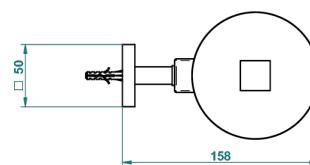

MARINA С МЕТАЛЛИЧЕСКИМИ РУЧКАМИ

A61-4720C

THG®
PARIS

Стакан настенный и щётка для унитаза с крышкой

18692

22/10/2015

ХАРАКТЕРИСТИКИ

- Marina с металлическими ручками
- Стакан настенный и щётка для унитаза с крышкой

ДОСТУПНЫЕ ВАРИАНТЫ ПОКРЫТИЙ

Аранья (чёрный никель) - D24

Золото - F01

Матовая красная старинная медь - H07

Матовое золото - F07

Матовое светлое золото - F31

Матовый никель - C01

Матовый хром - C02

Никель - B01

Розовое золото - F27

Сатинированное золото - F03

Светлое золото - F30

Серебро с родием - F18

Состаренный никель - H28

Старинное серебро - H03

Хром - A02

Хром/золото - G02