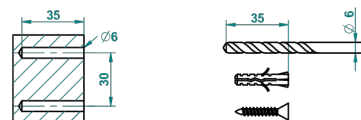

MARINA С МЕТАЛЛИЧЕСКИМИ РУЧКАМИ

A61-4720C

THG®
PARIS

Стакан настенный и щётка для унитаза с крышкой

18692

22/10/2015

ХАРАКТЕРИСТИКИ

- Marina с металлическими ручками
- Стакан настенный и щётка для унитаза с крышкой

ДОСТУПНЫЕ ВАРИАНТЫ ПОКРЫТИЙ

Аранья (чёрный никель) - D24

Золото - F01

Матовая красная старинная медь - H07

Матовое золото - F07

Матовое светлое золото - F31

Матовый никель - C01

Матовый хром - C02

Никель - B01

Розовое золото - F27

Сатинированное золото - F03

Светлое золото - F30

Серебро с родием - F18

Состаренный никель - H28

Старинное серебро - H03

Хром - A02

Хром/золото - G02