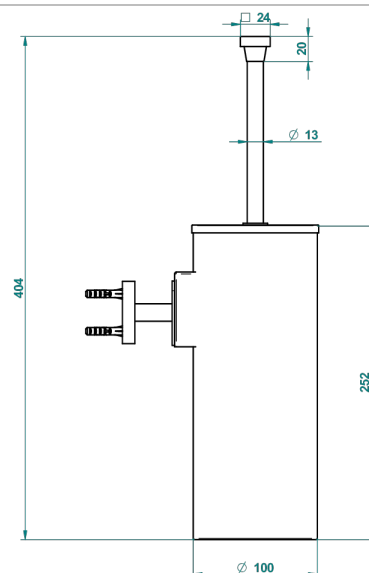

MARINA С МЕТАЛЛИЧЕСКИМИ РУЧКАМИ

A61-4720C

THG®
PARIS

Стакан настенный и щётка для унитаза с крышкой

18692

22/10/2015

ХАРАКТЕРИСТИКИ

- Marina с металлическими ручками
- Стакан настенный и щётка для унитаза с крышкой

ДОСТУПНЫЕ ВАРИАНТЫ ПОКРЫТИЙ

Аранья (чёрный никель) - D24

Золото - F01

Матовая красная старинная медь - H07

Матовое золото - F07

Матовое светлое золото - F31

Матовый никель - C01

Матовый хром - C02

Никель - B01

Розовое золото - F27

Сатинированное золото - F03

Светлое золото - F30

Серебро с родием - F18

Состаренный никель - H28

Старинное серебро - H03

Хром - A02

Хром/золото - G02