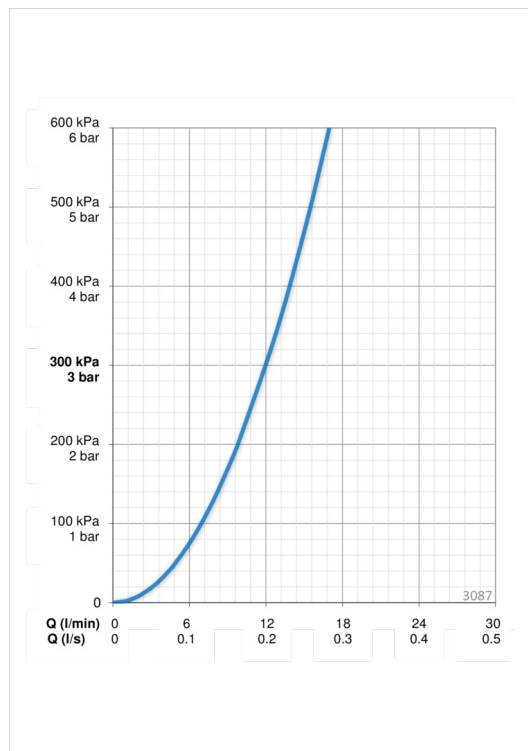

EAN: 6414150082627
static.oras.com/3087

Встраиваемый смеситель для душа, внешняя часть с функциональным элементом для Oras Bluebox 2080/2081. Встроенная опция ограничения температуры и расхода воды.

- Shower
- Однорычажный, Декоративная часть
- Настенный скрытого монтажа
- Хром
- Однорычажный смеситель, Ручка с маркировкой Х+Г воды
- Ограничитель температуры
- ϕ 40-мм керамический картридж для управления расходом и температурой воды
- Softedgewallrosette
- Для встраиваемого корпуса Oras Bluebox 2080/2081

ТЕХНИЧЕСКИЕ ДАННЫЕ

Параметры расхода воды

Расход воды при 300 кПа	0.2 l/s
Потеря давления при расходе 0.2 л/с	200 кПа

Технические характеристики

Подключение горячей воды	max. +80°C
Рабочее давление	50 - 1000 кПа
Материал	Латунь

Regulations

Стандарт EN	EN 817
Уровень шума	I (ISO 3822)