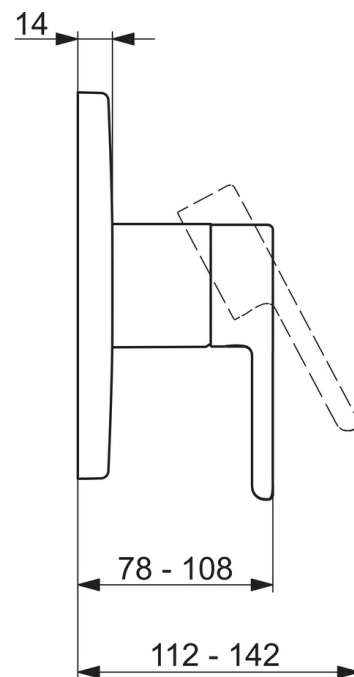

EAN: 6414150082627
static.oras.com/3087

Встраиваемый смеситель для душа, внешняя часть с функциональным элементом для Oras Bluebox 2080/2081. Встроенная опция ограничения температуры и расхода воды.

- Shower
- Однорычажный, Декоративная часть
- Настенный скрытого монтажа
- Хром
- Однорычажный смеситель, Ручка с маркировкой Х+Г воды
- Ограничитель температуры
- ϕ 40-мм керамический картридж для управления расходом и температурой воды
- Softedgewallrosette
- Для встраиваемого корпуса Oras Bluebox 2080/2081

ТЕХНИЧЕСКИЕ ДАННЫЕ

Параметры расхода воды

Расход воды при 300 кПа	0.2 l/s
Потеря давления при расходе 0.2 л/с	200 кПа

Технические характеристики

Подключение горячей воды	max. +80°C
Рабочее давление	50 - 1000 кПа
Материал	Латунь

Regulations

Стандарт EN	EN 817
Уровень шума	I (ISO 3822)

Запасные части

SP3087

Код	Название	Код
01	Функциональный блок	602648V
02	Картридж, комплект	158890
03	Зажимная гайка	158726
04	О-кольцо, 23.47x2.62	602649V
05	Декоративная пластина, 154x154 mm	1002649V
06	крепеж	602651V
07	Винт, М4.5x80	602652V
08	Защитная втулка	1001921V
09	Колпачок	1002323V
10	Рычаг	1003074V
11	Комплект крепежных частей	602646V