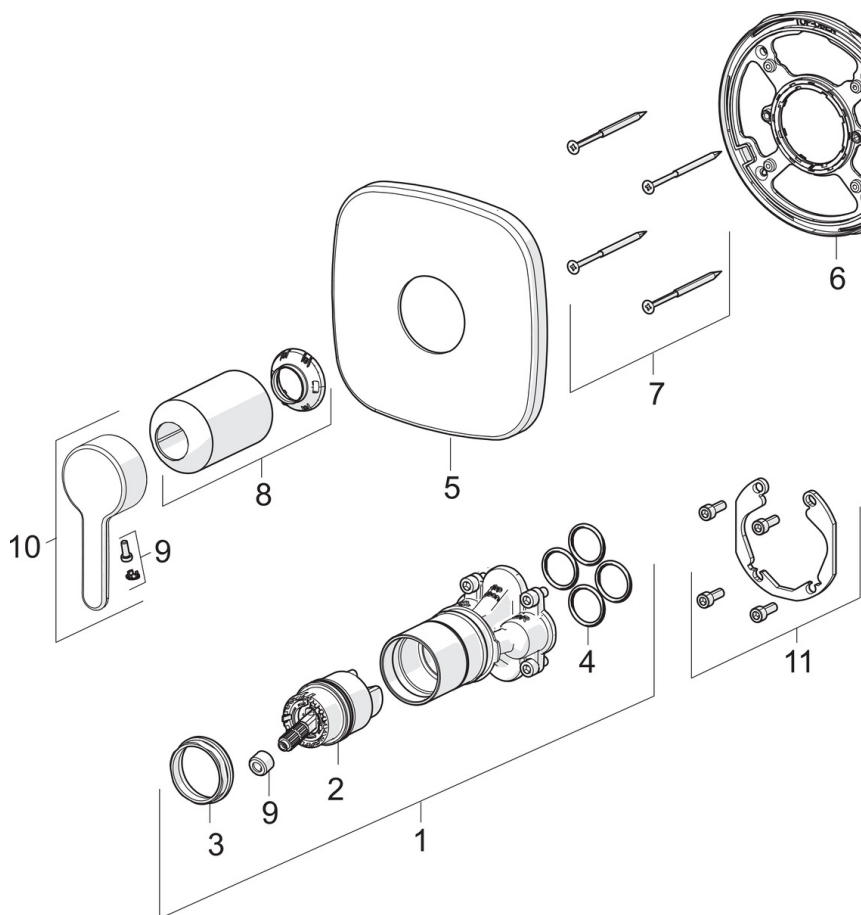

EAN: 6414150082627
static.oras.com/3087

Встраиваемый смеситель для душа, внешняя часть с функциональным элементом для Oras Bluebox 2080/2081. Встроенная опция ограничения температуры и расхода воды.

- Shower
- Однорычажный, Декоративная часть
- Настенный скрытого монтажа
- Хром
- Однорычажный смеситель, Ручка с маркировкой Х+Г воды
- Ограничитель температуры
- ϕ 40-мм керамический картридж для управления расходом и температурой воды
- Softedgewallrosette
- Для встраиваемого корпуса Oras Bluebox 2080/2081

Regulations

Стандарт EN	EN 817
Уровень шума	I (ISO 3822)

Запасные части

SP3087

Код	Название	Код
01	Функциональный блок	602648V
02	Картридж, комплект	158890
03	Зажимная гайка	158726
04	О-кольцо, 23.47x2.62	602649V
05	Декоративная пластина, 154x154 mm	1002649V
06	крепеж	602651V
07	Винт, М4.5x80	602652V
08	Защитная втулка	1001921V
09	Колпачок	1002323V
10	Рычаг	1003074V
11	Комплект крепежных частей	602646V