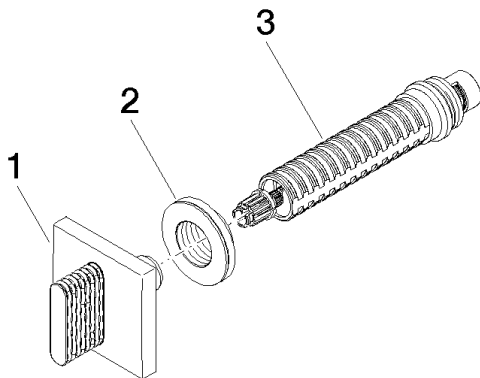

36 628 705-06

Другие поверхности по запросу (x-tra Service)

35 608 970 90

Клапан скрытого монтажа
3/4" -

Душ - CL.1

Вентиль для скрытого монтажа запираение вправо 3/4" - Dark Platinum matt

Артикульный номер: 36 628 705-99

Спецификация запасных частей

№	Артикульный №	Наименование	Расходуемое кол-во
1	90 20 70 053 01-99	Ручка 60 x 60 x 40 мм - Dark Platinum matt	1
2	09 21 02 108 90	гильза Ø 43,1 x 13 мм	1
3	90 90 03 127 00 90	Деталь верх запирание вправо 3/4"	1