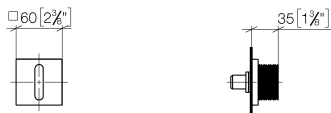

Душ - CL.1

Вентиль для скрытого монтажа запирание вправо 3/4" - Dark Platinum matt

Артикульный номер: 36 628 705-99

- со структурой CASCADE
- розетка 60 x 60 мм
- верхняя деталь с обрезным ходовым винтом и втулкой
- (ADA)

Dark Platinum matt

Для данного артикула требуются комплектующие.

размерный чертеж

mm [inches]

Все величины в мм / дюймах = мм x 0,0394

Душ - CL.1

Вентиль для скрытого монтажа запираение вправо 3/4" - Dark Platinum matt

Артикульный номер: 36 628 705-99

Душ - CL.1

Вентиль для скрытого монтажа запирание вправо 3/4" - Dark Platinum matt

Артикульный номер: 36 628 705-99

Другие варианты поверхностей

хром

36 628 705-00

платина матовая

Спецификация запасных частей

№	Артикульный №	Наименование	Расходуемое кол-во
1	90 20 70 053 01-99	Ручка 60 x 60 x 40 мм - Dark Platinum matt	1
2	09 21 02 108 90	гильза Ø 43,1 x 13 мм	1
3	90 90 03 127 00 90	Деталь верх запирание вправо 3/4"	1