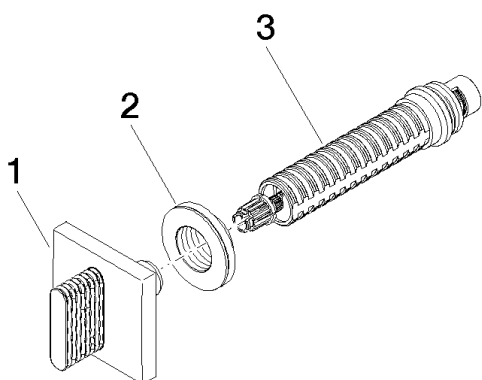

Душ - CL.1

Вентиль для скрытого монтажа запираение вправо 3/4" - Dark Platinum matt

Артикульный номер: 36 628 705-99

Спецификация запасных частей

| № | Артикульный № | Наименование | Расходуемое кол-во |
|---|--------------------|--|--------------------|
| 1 | 90 20 70 053 01-99 | Ручка 60 x 60 x 40 мм - Dark Platinum matt | 1 |
| 2 | 09 21 02 108 90 | гильза Ø 43,1 x 13 мм | 1 |
| 3 | 90 90 03 127 00 90 | Деталь верха запираение вправо 3/4" | 1 |