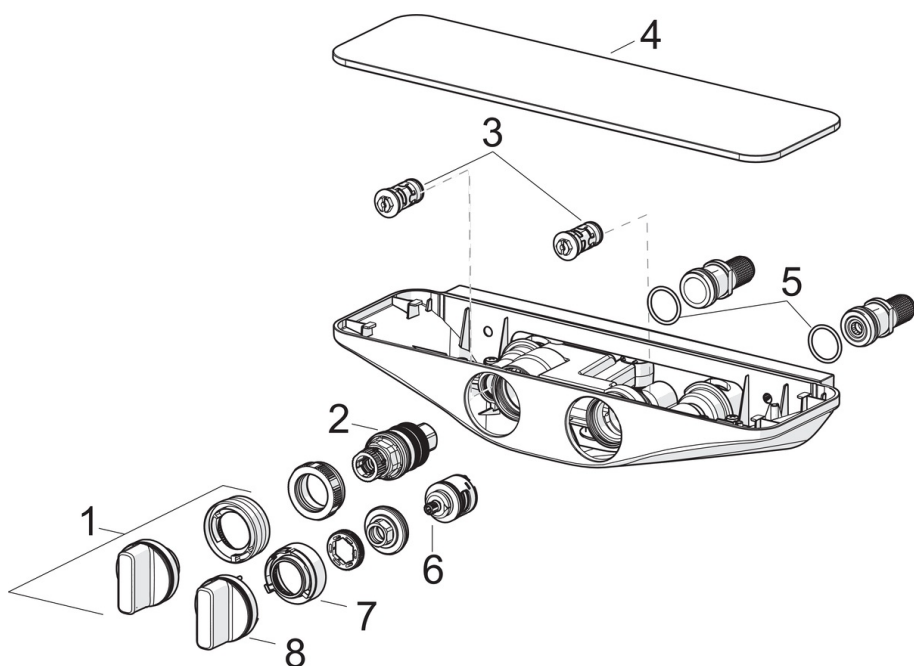

Запасные части

SP7560U-15

	Название	Код
01	Ручка регулировки температуры	1000791V
02	Термостат/ узел регулировки	178780V
03	Обратный клапан с грязевым фильтром, (9/2018 -)	1004950V
03	Обратный клапан с грязевым фильтром	602346V
04	Декоративная пластина Серый	1003043V
05	О-кольцо, 25.07x2.62	602674V
06	Переключатель/Узел регулировки	198282V
07	Ограничитель потока	1002451V
08	Ручка регулировки расхода	1000716V