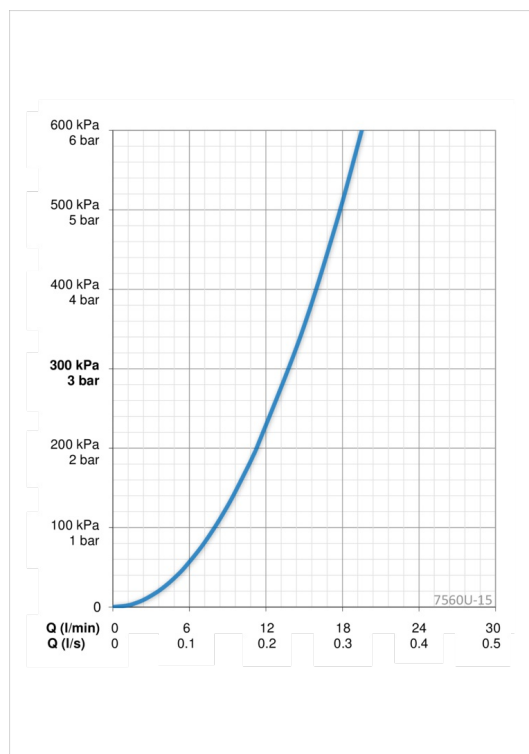

Термостатический смеситель для душа с удобными ручками регулировки. С ограничением температуры на ручке. Просторная полка из закалённого стекла. Смеситель оснащён эксцентриками с шумопонижением, обратными клапанами и грязевыми фильтрами.

- Shower
- Термостатический
- Настенный монтаж
- Хром/Серый
- Ручка регулировки температуры, Ручка регулировки расхода
- Защита от ожогов на 38°C, Функция THERMO COOL. Больше безопасности благодаря минимальному нагреву корпуса арматуры
- Термостатический картридж
- Эксцентрик с запорным клапаном, Шумоподавляющие уплотнители
- Безопасное стекло

ТЕХНИЧЕСКИЕ ДАННЫЕ

Параметры расхода воды

Расход воды при 300 кПа	0.23 l/s
Потеря давления при расходе 0.2 л/с	230 kPa

Технические характеристики

Подключение горячей воды	max. +80°C
Рабочее давление	100 - 1000 kPa
Установочные размеры	G1/2
Установочная ширина	CC150± 15 mm
Материал	Латунь

Regulations

Стандарт EN	EN 1111
Уровень шума	I (ISO 3822) Oras lab.