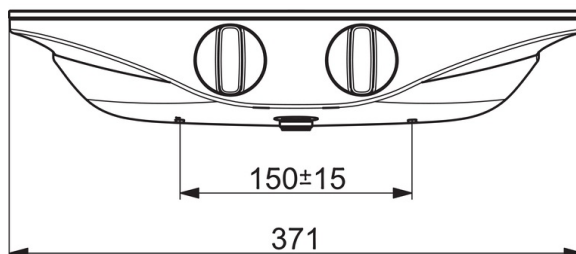

Термостатический смеситель для душа с удобными ручками регулировки. С ограничением температуры на ручке. Просторная полка из закалённого стекла. Смеситель оснащён эксцентриками с шумопонижением, обратными клапанами и грязевыми фильтрами.

- Shower
- Термостатический
- Настенный монтаж
- Хром/Серый
- Ручка регулировки температуры, Ручка регулировки расхода
- Защита от ожогов на 38°C, Функция THERMO COOL. Больше безопасности благодаря минимальному нагреву корпуса арматуры
- Термостатический картридж
- Эксцентрик с запорным клапаном, Шумоподавляющие уплотнители
- Безопасное стекло

ТЕХНИЧЕСКИЕ ДАННЫЕ

Параметры расхода воды

Расход воды при 300 кПа	0.23 l/s
Потеря давления при расходе 0.2 л/с	230 kPa

Технические характеристики

Подключение горячей воды	max. +80°C
Рабочее давление	100 - 1000 kPa
Установочные размеры	G1/2
Установочная ширина	CC150± 15 mm
Материал	Латунь

Regulations

Стандарт EN	EN 1111
Уровень шума	I (ISO 3822) Oras lab.