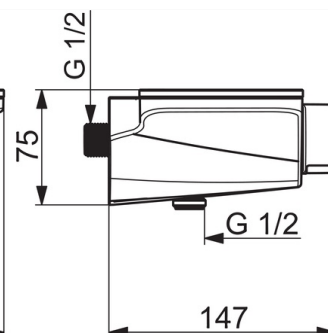

Термостатический смеситель для душа с удобными ручками регулировки. С ограничением температуры на ручке. Просторная полка из закалённого стекла. Смеситель оснащён эксцентриками с шумопонижением, обратными клапанами и грязевыми фильтрами.

- Shower
- Термостатический
- Настенный монтаж
- Хром/Серый
- Ручка регулировки температуры, Ручка регулировки расхода
- Защита от ожогов на 38°C, Функция THERMO COOL. Больше безопасности благодаря минимальному нагреву корпуса арматуры
- Термостатический картридж
- Эксцентрик с запорным клапаном, Шумоподавляющие уплотнители
- Безопасное стекло

ТЕХНИЧЕСКИЕ ДАННЫЕ

Параметры расхода воды

Расход воды при 300 кПа	0.23 l/s
Потеря давления при расходе 0.2 л/с	230 kPa

Технические характеристики

Подключение горячей воды	max. +80°C
Рабочее давление	100 - 1000 kPa
Установочные размеры	G1/2
Установочная ширина	CC150± 15 mm
Материал	Латунь

Regulations

Стандарт EN	EN 1111
Уровень шума	I (ISO 3822) Oras lab.