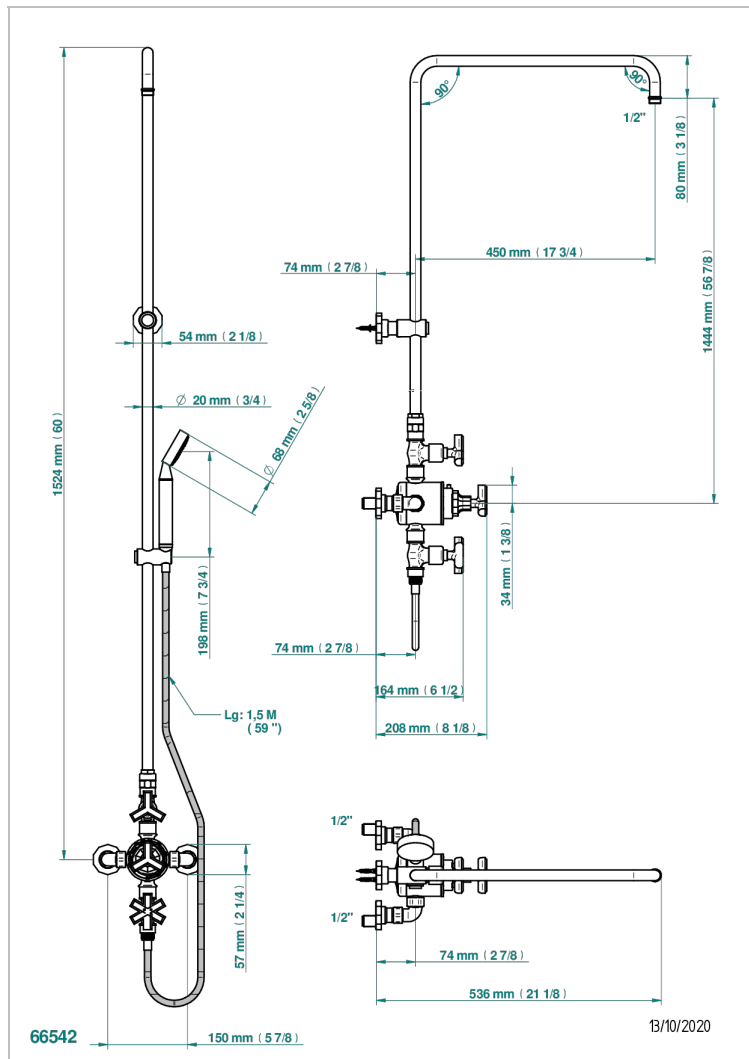

Смеситель термостатический для душа встраиваемый в стену / перекрывающие краны / открытая душевая колонна / душ "телефон", шланг и настенные рожки для лейки - межцентровое расстояние 150 мм. (без верхней лейки)

### ХАРАКТЕРИСТИКИ

- Les Ondes
- Смеситель термостатический для душа встраиваемый в стену / перекрывающие краны / открытая душевая колонна / душ "телефон", шланг и настенные рожки для лейки - межцентровое расстояние 150 мм. (без верхней лейки)

Серебро с родием - F18  
 Состаренный никель - H28  
 Старинное серебро - H03  
 Хром - A02