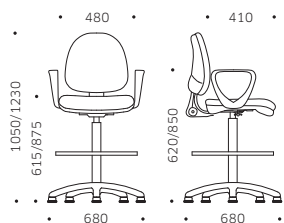

tessuto
 fabric
 tissu
 tela

AG - AR - AL - BR - BB - BL - CR - CT - CE - DB

MISURE E VARIANTI SIZES AND VARIANTS

135R

144T

143T

14T

DOTAZIONI MECCANICHE TECHNICAL FEATURES

Schienale regolabile in altezza / Sedile regolabile in altezza / Sedile regolabile in profondità / Meccanismo di inclinazione sincronizzata / Meccanismo di inclinazione schienale / Dispositivo regolazione di tensione / Sistema di sicurezza antiritorno / Bracciolo regolabile in altezza / Colonna con anello poggipiedi regolabile in altezza