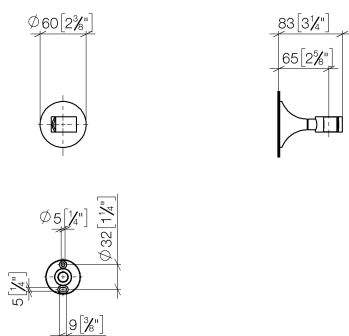

Душ - Различные серии  
держатель для душа - латунь сатинированная  
Артикулный номер: 28 050 809-28

- розетка Ø 60 мм

латунь сатинированная

## размерный чертеж

mm [inches]

Все величины в мм / дюймах = мм x 0,0394