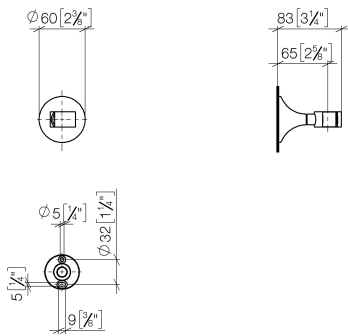

Душ - Различные серии
держатель для душа - латунь сатинированная
Артикулльный номер: 28 050 809-28

- розетка Ø 60 мм

латунь сатинированная

размерный чертеж

mm [inches]

Все величины в мм / дюймах = мм x 0,0394

Душ - Различные серии
держатель для душа - латунь сатинированная
Артикульный номер: 28 050 809-28

Душ - Различные серии
держатель для душа - латунь сатинированная
Артикульный номер: 28 050 809-28

Другие варианты поверхностей

хром
28 050 809-00

платина матовая
28 050 809-06

платина
28 050 809-08

Dark Platinum matt
28 050 809-99

Другие поверхности по запросу (x-tra Service)