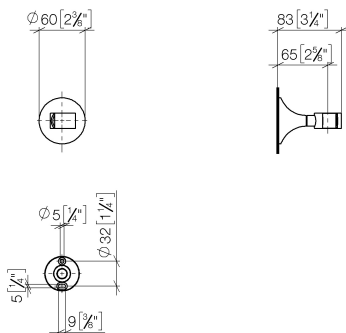

Душ - Различные серии  
держатель для душа - латунь сатинированная  
Артикульный номер: 28 050 809-28

- розетка Ø 60 мм

латунь сатинированная

## размерный чертеж

mm [inches]

Все величины в мм / дюймах = мм x 0,0394

Душ - Различные серии  
держатель для душа - латунь сатинированная  
Артикульный номер: 28 050 809-28

Душ - Различные серии  
 держатель для душа - латунь сатинированная  
 Артикульный номер: 28 050 809-28

### Спецификация запасных частей

№	Артикульный №	Наименование	Расходуемое кол-во
1	05 30 31 025 00 90	Крепление 4,5 x 60 мм -	2
2	09 14 15 022 90	опорное кольцо Ø 21,5 x 5,5 мм -	1
3	09 30 30 057 90	Крепление M4 x 8 мм -	1
4	09 30 11 024 90	стиральная машина Ø 4,3 -	1
5	09 12 12 213 90	Фиксирующая крышка белый Ø 15 x 13 мм -	1
6	09 18 40 035 90	гильза -	1