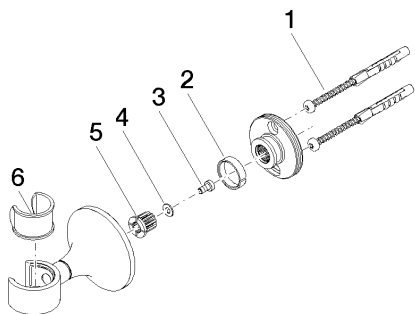

Душ - Различные серии  
держатель для душа - латунь сатинированная  
Артикульный номер: 28 050 809-28

- розетка Ø 60 мм

латунь сатинированная

## размерный чертеж

mm [inches]

Все величины в мм / дюймах = мм x 0,0394

Душ - Различные серии  
держатель для душа - латунь сатинированная  
Артикульный номер: 28 050 809-28

Душ - Различные серии  
 держатель для душа - латунь сатинированная  
 Артикульный номер: 28 050 809-28

### Спецификация запасных частей

№	Артикульный №	Наименование	Расходуемое кол-во
1	05 30 31 025 00 90	Крепление 4,5 x 60 мм -	2
2	09 14 15 022 90	опорное кольцо Ø 21,5 x 5,5 мм -	1
3	09 30 30 057 90	Крепление M4 x 8 мм -	1
4	09 30 11 024 90	стиральная машина Ø 4,3 -	1
5	09 12 12 213 90	Фиксирующая крышка белый Ø 15 x 13 мм -	1
6	09 18 40 035 90	гильза -	1