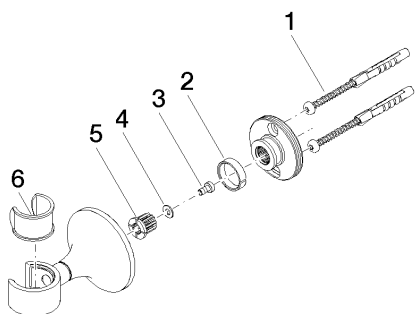

Душ - Различные серии
 держатель для душа - латунь сатинированная
 Артикульный номер: 28 050 809-28

Спецификация запасных частей

| № | Артикульный № | Наименование | Расходуемое кол-во |
|---|--------------------|---|--------------------|
| 1 | 05 30 31 025 00 90 | Крепление 4,5 x 60 мм - | 2 |
| 2 | 09 14 15 022 90 | опорное кольцо Ø 21,5 x 5,5 мм - | 1 |
| 3 | 09 30 30 057 90 | Крепление M4 x 8 мм - | 1 |
| 4 | 09 30 11 024 90 | стиральная машина Ø 4,3 - | 1 |
| 5 | 09 12 12 213 90 | Фиксирующая крышка белый Ø 15 x 13 мм - | 1 |
| 6 | 09 18 40 035 90 | гильза - | 1 |