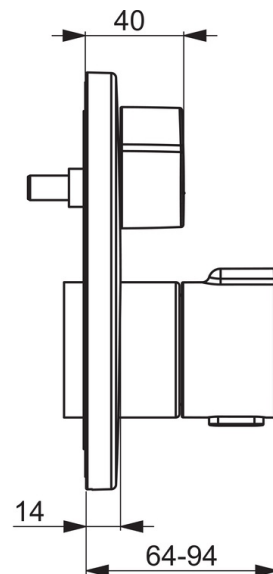

- Shower
- Декоративная часть, Термостатический
- Настенный скрытого монтажа
- Хром
- Ручка регулировки температуры, Ручка регулировки расхода
- Керамическая кран-букса, Термостатический картридж, Обратный клапан
- Roundwallrosette

ТЕХНИЧЕСКИЕ ДАННЫЕ

Параметры расхода воды

Расход воды при 300 кПа **0.38 l/s**

Технические характеристики

Подключение горячей воды **max. +80°C**
 Рабочее давление **100 - 1000 кПа**

Regulations

Уровень шума **I (ISO 3822)**

Запасные части

SP2077

Название	Код
01 Ручка регулировки расхода	602024V
02 Розетка	602663V
03 Защитная втулка	602664V
04 крепёж	602655V
05 Винт, М4.5x80	602652V
06 Ручка регулировки температуры	602013V
07 Термостат/ узел регулировки	178780V
08 О-кольцо, комплект	178796V
09 Зажимная гайка, М36x1.5, SW38	178706V
10 Переключатель/Узел регулировки	198282V
11 Функциональный блок	602666V
11 Функциональный блок	602665V
12 О-кольцо, 23.47x2.62	602649V
13 Обратный клапан	601989V
14 Комплект крепёжных частей	602646V