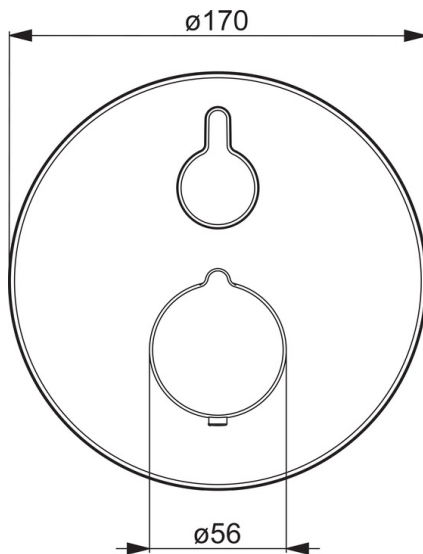

- Shower
- Декоративная часть, Термостатический
- Настенный скрытого монтажа
- Хром
- Ручка регулировки температуры, Ручка регулировки расхода
- Керамическая кран-букса, Термостатический картридж, Обратный клапан
- Roundwallrosette

Запасные части

SP2077

Название	Код
01 Ручка регулировки расхода	602024V
02 Розетка	602663V
03 Защитная втулка	602664V
04 крепёж	602655V
05 Винт, М4.5x80	602652V
06 Ручка регулировки температуры	602013V
07 Термостат/ узел регулировки	178780V
08 О-кольцо, комплект	178796V
09 Зажимная гайка, М36x1.5, SW38	178706V
10 Переключатель/Узел регулировки	198282V
11 Функциональный блок	602666V
11 Функциональный блок	602665V
12 О-кольцо, 23.47x2.62	602649V
13 Обратный клапан	601989V
14 Комплект крепёжных частей	602646V