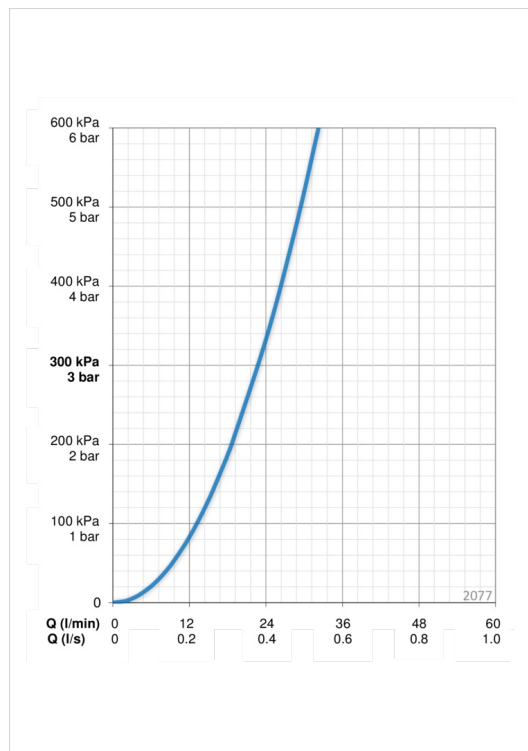

ТЕХНИЧЕСКИЕ ДАННЫЕ

Параметры расхода воды

Расход воды при 300 кПа **0.38 l/s**

Технические характеристики

Подключение горячей воды **max. +80°C**
 Рабочее давление **100 - 1000 кПа**

Regulations

Уровень шума **I (ISO 3822)**