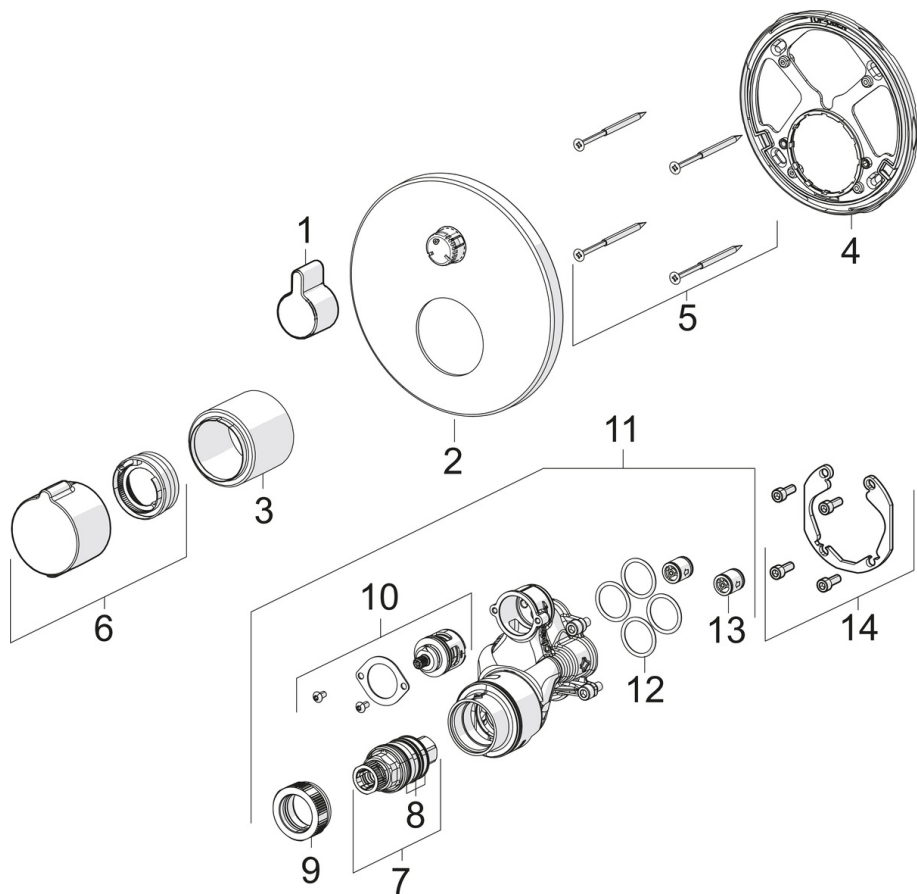

- Shower
- Декоративная часть, Термостатический
- Настенный скрытого монтажа
- Хром
- Ручка регулировки температуры, Ручка регулировки расхода
- Керамическая кран-букса, Термостатический картридж, Обратный клапан
- Roundwallrosette

Запасные части

SP2077

Название	Код
01 Ручка регулировки расхода	602024V
02 Розетка	602663V
03 Защитная втулка	602664V
04 крепёж	602655V
05 Винт, М4.5x80	602652V
06 Ручка регулировки температуры	602013V
07 Термостат/ узел регулировки	178780V
08 О-кольцо, комплект	178796V
09 Зажимная гайка, М36x1.5, SW38	178706V
10 Переключатель/Узел регулировки	198282V
11 Функциональный блок	602666V
11 Функциональный блок	602665V
12 О-кольцо, 23.47x2.62	602649V
13 Обратный клапан	601989V
14 Комплект крепёжных частей	602646V