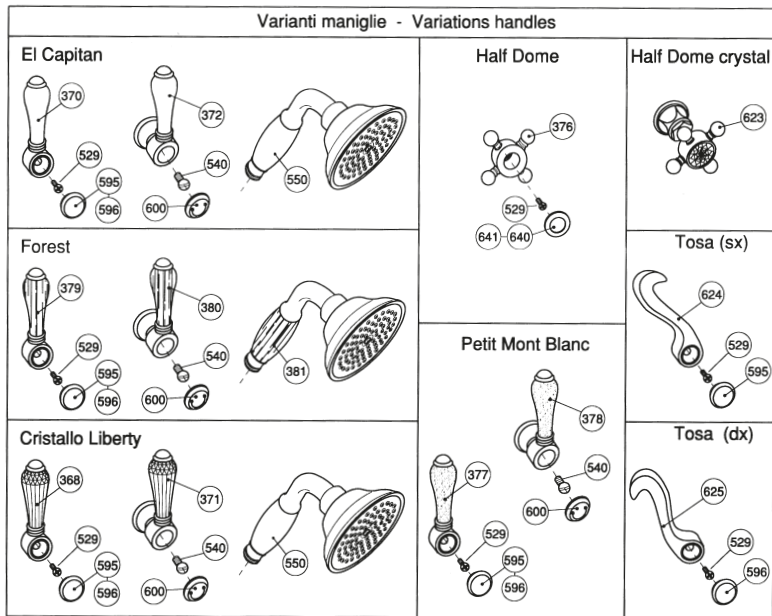

Pos.	Descrizione	Description	Cod.
5	Vitone ceramic disc	Ceramic disc valve	C 7075
42	Disco inox 3/4"	Stainless steel disc 3/4"	C 7250.34
43	Guarnizione gomma 45x27x2	Rubber washer 45x27x2	C 7582
48	Controdado ottone G 3/4"	Brass lock nut G 3/4"	C 7260.34
112	Aeratore 24x1	Aerator 24x1	C 7086
113	Guarnizione per aeratore 24x1	Washer for aerator 24x1	C 7086
132	Corpo rubinetto collo di cigno	Body basin pillar tap	C 2517/1
133	Sede	Seat	C 2517/2
134	O-ring Ø12.42x1.78	O-ring Ø12.42x1.78	C 7586.48
229	Guarnizione gomma 42x33x3	Rubber washer 42x33x3	C 7583.3
313	Porta aeratore Ø30 (24x1)	Aerator holder Ø30 (24x1)	C 7087.6
490	Coprivite con premistoppa Dames Anglaises	Cover valve with nut Dames Anglaises	C 7223
517	Asta per coprivite Dames Anglaises	Rod for head valve Dames Anglaises	C 7225
518	Anello teflon Ø13 - Ø15.4 h.6.5	Teflon ring Ø13 - Ø15.4 h.6.5	C 7627/6
529	Vite 3/16"x 10	Screw 3/16"x 10	C 7550/316
541	Corpo maniglia serie Dames Anglaises	Body only Dames Anglaises handle	C 7618/1
640	Placchetta per maniglia "Caldo"	Plate for handle with indication "Hot"	C 7672P
641	Placchetta per maniglia "Freddo"	Plate for handle with indication "Cold"	C 7672P