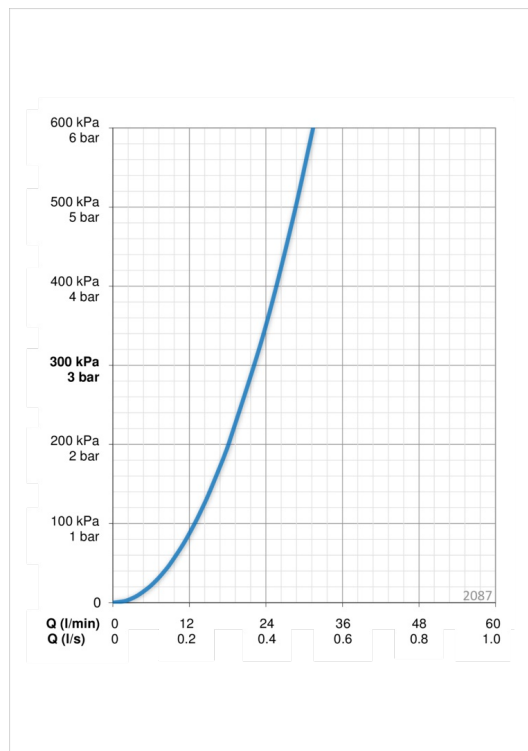

ТЕХНИЧЕСКИЕ ДАННЫЕ

Параметры расхода воды

Расход воды при 300 кПа **0.37 l/s**

Технические характеристики

Подключение горячей воды **max. +80°C**
 Рабочее давление **100 - 1000 кПа**

Regulations

Уровень шума **I (ISO 3822)**