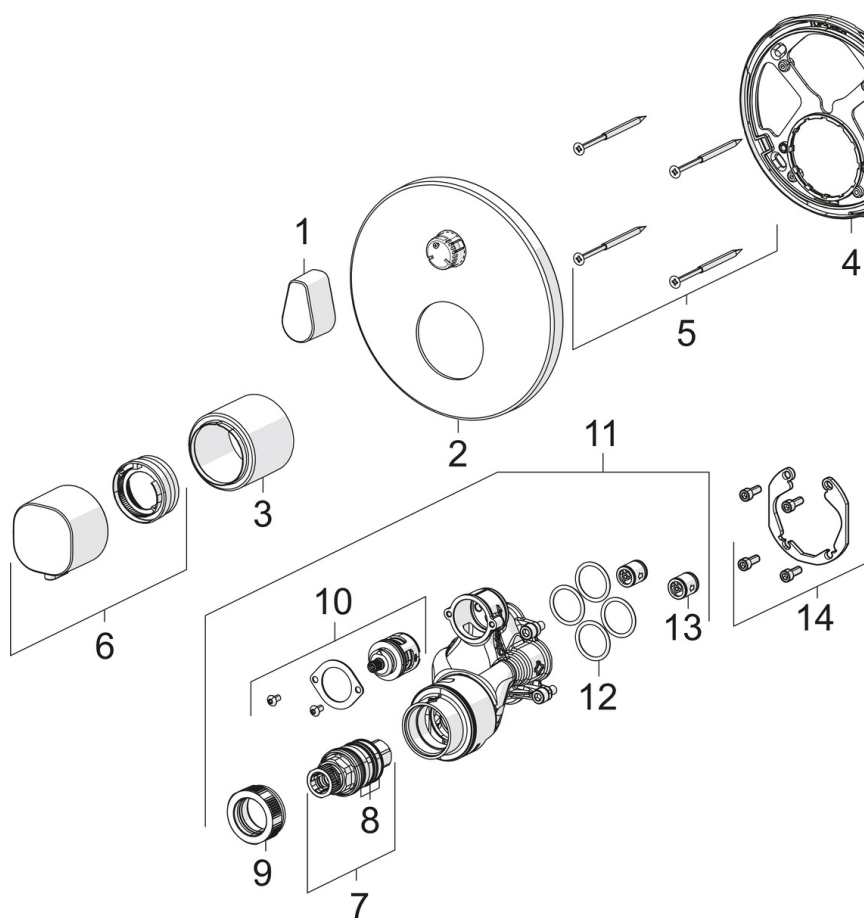

- Shower
- Декоративная часть, Термостатический
- Настенный скрытого монтажа
- Хром
- Ручка регулировки температуры, Ручка регулировки расхода
- Керамическая кран-букса, Термостатический картридж, Обратный клапан
- Roundwallrosette

Запасные части

SP2087

Название	Код
01 Ручка регулировки расхода	1002599V
02 Розетка	602663V
03 Защитная втулка	602664V
04 крепёж	602655V
05 Винт, М4.5x80	602652V
06 Ручка регулировки температуры	602012V
07 Термостат/ узел регулировки	178780V
08 О-кольцо, комплект	178796V
09 Зажимная гайка, М36x1.5, SW38	178706V
10 Переключатель/Узел регулировки	198282V
11 Функциональный блок	602665V
11 Функциональный блок	602666V
12 О-кольцо, 23.47x2.62	602649V
13 Обратный клапан	601989V
14 Комплект крепёжных частей	602646V