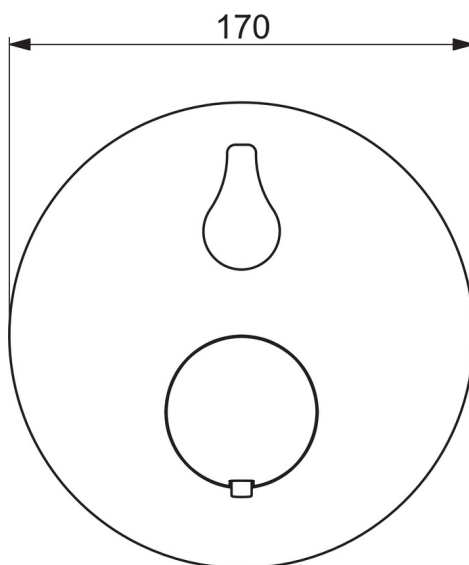

Запасные части

SP2087

Название	Код
01 Ручка регулировки расхода	1002599V
02 Розетка	602663V
03 Защитная втулка	602664V
04 крепёж	602655V
05 Винт, М4.5x80	602652V
06 Ручка регулировки температуры	602012V
07 Термостат/ узел регулировки	178780V
08 О-кольцо, комплект	178796V
09 Зажимная гайка, М36x1.5, SW38	178706V
10 Переключатель/Узел регулировки	198282V
11 Функциональный блок	602665V
11 Функциональный блок	602666V
12 О-кольцо, 23.47x2.62	602649V
13 Обратный клапан	601989V
14 Комплект крепёжных частей	602646V