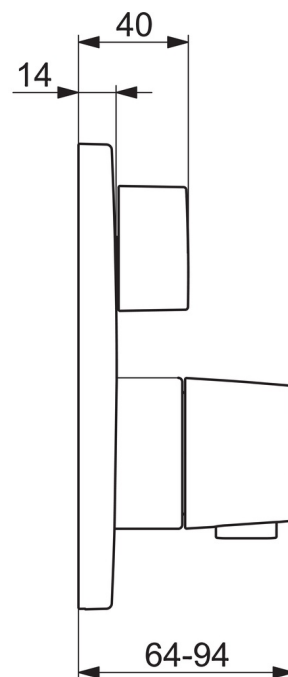

Запасные части

SP2087

Название	Код
01 Ручка регулировки расхода	1002599V
02 Розетка	602663V
03 Защитная втулка	602664V
04 крепёж	602655V
05 Винт, М4.5x80	602652V
06 Ручка регулировки температуры	602012V
07 Термостат/ узел регулировки	178780V
08 О-кольцо, комплект	178796V
09 Зажимная гайка, М36x1.5, SW38	178706V
10 Переключатель/Узел регулировки	198282V
11 Функциональный блок	602665V
11 Функциональный блок	602666V
12 О-кольцо, 23.47x2.62	602649V
13 Обратный клапан	601989V
14 Комплект крепёжных частей	602646V