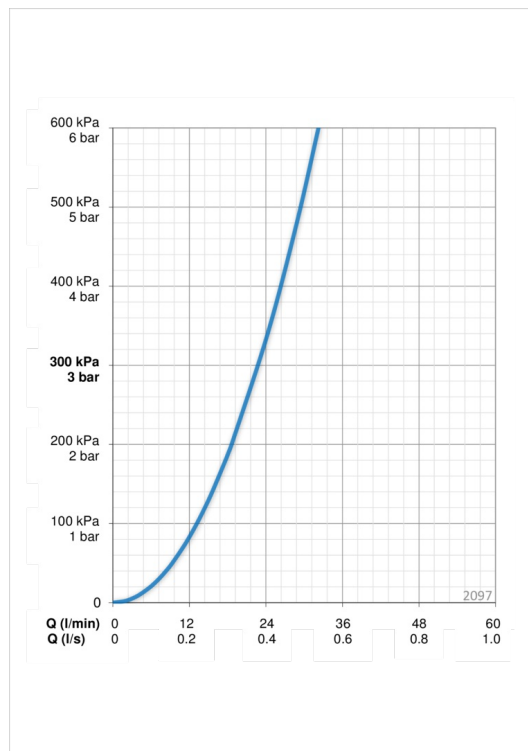

ТЕХНИЧЕСКИЕ ДАННЫЕ

Параметры расхода воды

Расход воды при 300 кПа **0.38 l/s**

Технические характеристики

Подключение горячей воды **max. +80°C**
 Рабочее давление **100 - 1000 kPa**

Regulations

Уровень шума **I (ISO 3822)**