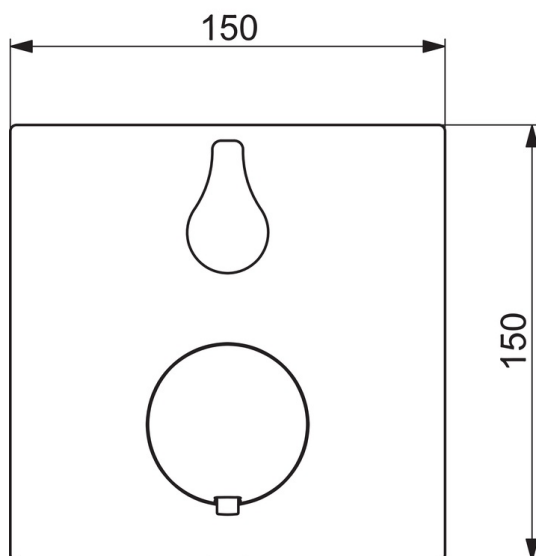

Запасные части

SP2097

Название	Код
01 Ручка регулировки расхода	1002599V
02 Розетка	602667V
03 Защитная втулка	602664V
04 крепёж	602655V
05 Винт, М4.5x80	602652V
06 Ручка регулировки температуры	602012V
07 Термостат/ узел регулировки	178780V
08 О-кольцо, комплект	178796V
09 Зажимная гайка, М36x1.5, SW38	178706V
10 Переключатель/Узел регулировки	198282V
11 Функциональный блок	602665V
11 Функциональный блок	602666V
12 О-кольцо, 23.47x2.62	602649V
13 Обратный клапан	601989V
14 Комплект крепёжных частей	602646V