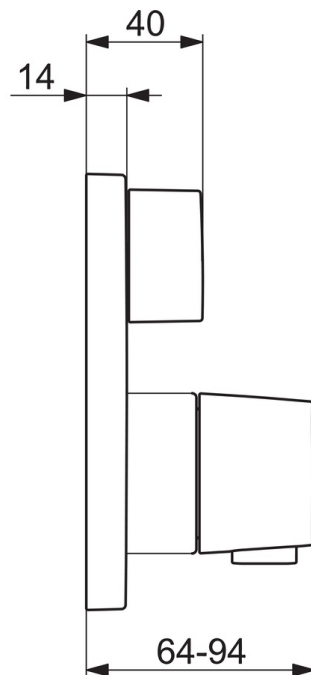

Запасные части

SP2097

Название	Код
01 Ручка регулировки расхода	1002599V
02 Розетка	602667V
03 Защитная втулка	602664V
04 крепёж	602655V
05 Винт, М4.5x80	602652V
06 Ручка регулировки температуры	602012V
07 Термостат/ узел регулировки	178780V
08 О-кольцо, комплект	178796V
09 Зажимная гайка, М36x1.5, SW38	178706V
10 Переключатель/Узел регулировки	198282V
11 Функциональный блок	602665V
11 Функциональный блок	602666V
12 О-кольцо, 23.47x2.62	602649V
13 Обратный клапан	601989V
14 Комплект крепёжных частей	602646V