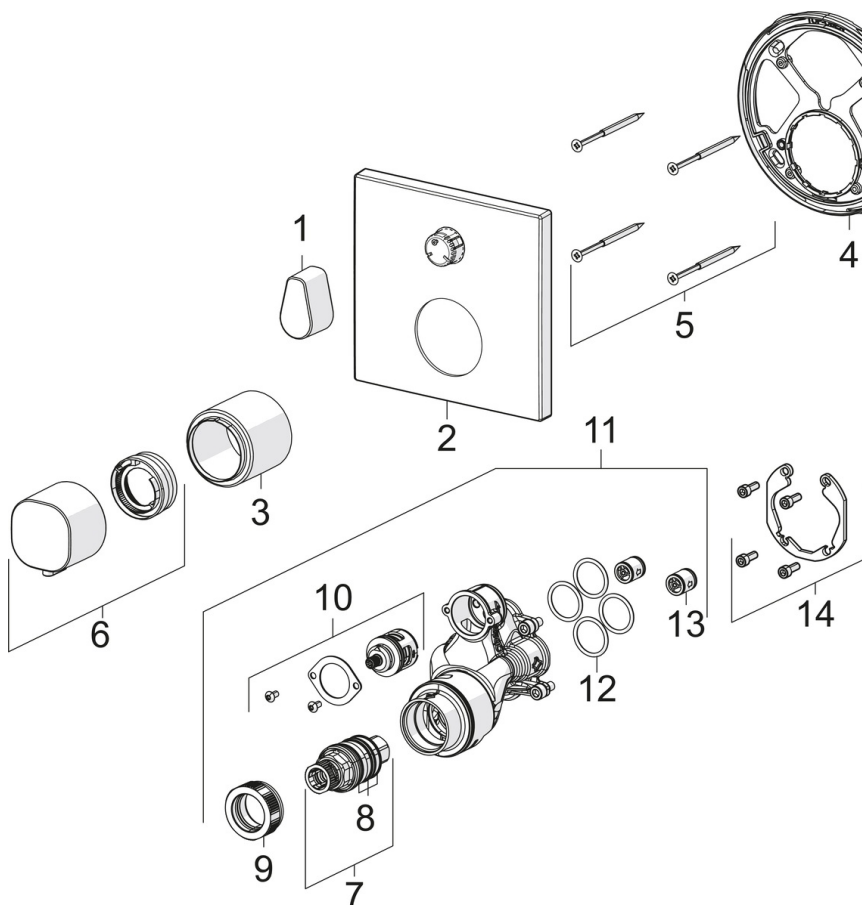

EAN: 6414150081866
static.oras.com/2097

Oras Bluebox внешняя часть термостатического смесителя для душа с ручками регулировки расхода и температуры воды. Квадратная розетка. Включая функциональную часть и декоративную панель. Подходит для встраиваемого корпуса Oras 2080 и 2081.

- Shower
- Декоративная часть, Термостатический
- Настенный скрытого монтажа
- Хром
- Ручка регулировки температуры, Ручка регулировки расхода
- Керамическая кран-букса, Термостатический картридж, Обратный клапан
- Squarewallrosette

Запасные части

SP2097

Название	Код
01 Ручка регулировки расхода	1002599V
02 Розетка	602667V
03 Защитная втулка	602664V
04 крепёж	602655V
05 Винт, М4.5x80	602652V
06 Ручка регулировки температуры	602012V
07 Термостат/ узел регулировки	178780V
08 О-кольцо, комплект	178796V
09 Зажимная гайка, М36x1.5, SW38	178706V
10 Переключатель/Узел регулировки	198282V
11 Функциональный блок	602665V
11 Функциональный блок	602666V
12 О-кольцо, 23.47x2.62	602649V
13 Обратный клапан	601989V
14 Комплект крепёжных частей	602646V