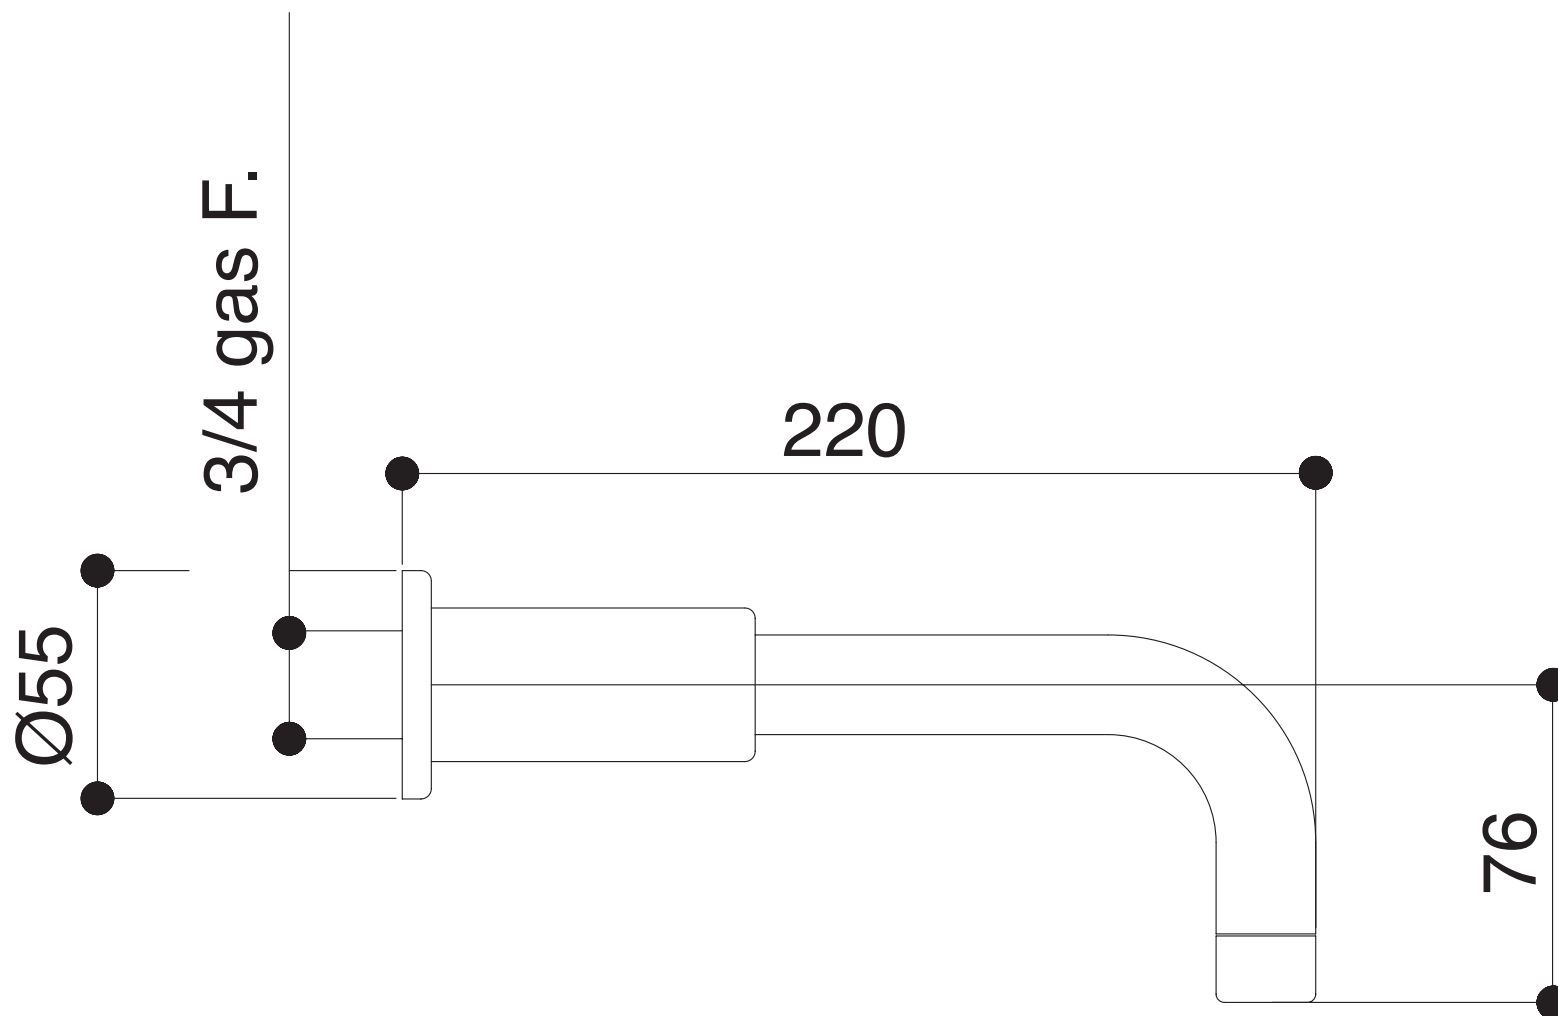

Cod. 990/16
Complementi

Bocca incasso Ø mm. 24,
160 mm. lunghezza, 3/4".

Built-in spout, 24 mms. Ø ,
3/4", 160 mms. long.

© Copyright of Bongio s.r.l.

bongio

Mario Bongio s.r.l.
Via Aldo Moro, 2
28017 San Maurizio d'Opaglio (NO) - Italy
tel: +39 0322 967248 fax: +39 0322 950012
www.bongio.com

Cod. 990/22
Complementi

Bocca incasso Ø mm. 24,
220 mm. lunghezza, 3/4".

Built-in spout, 24 mms. Ø,
3/4", 220 mms. long.

bongio

Mario Bongio s.r.l.
Via Aldo Moro, 2
28017 San Maurizio d'Opaglio (NO) - Italy
tel: +39 0322 967248 fax: +39 0322 950012
www.bongio.com