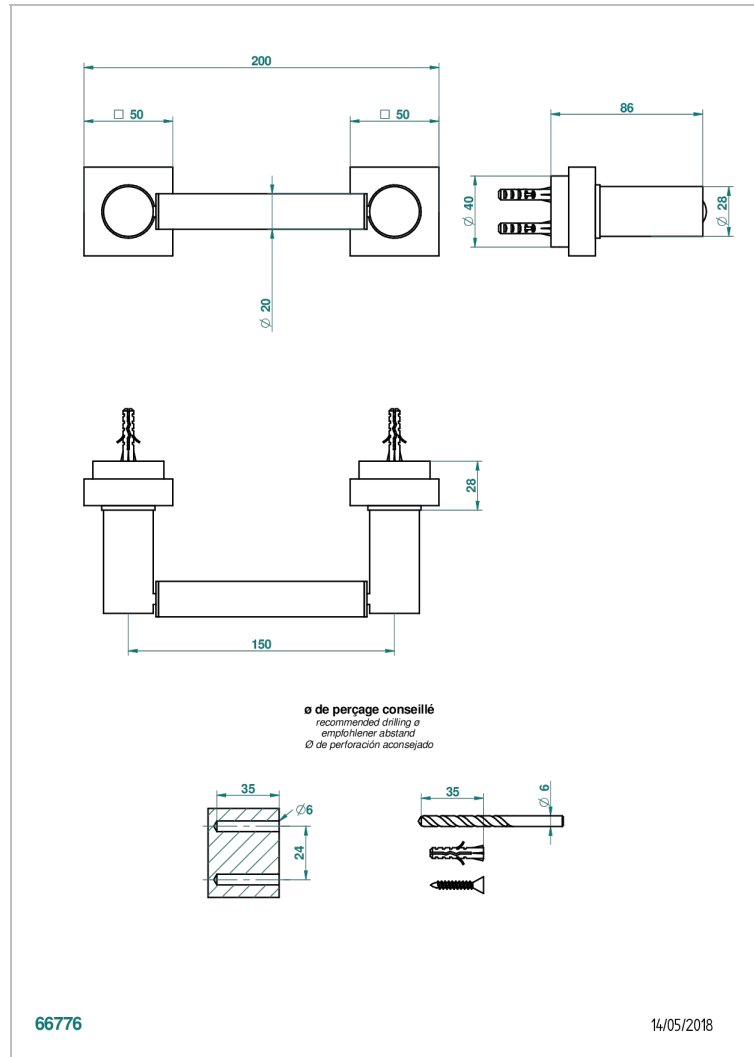

# MONTAIGNE MARBRE BLANC VENUS

G3V-543M

Бумагодержатель

THG<sup>®</sup>  
PARIS