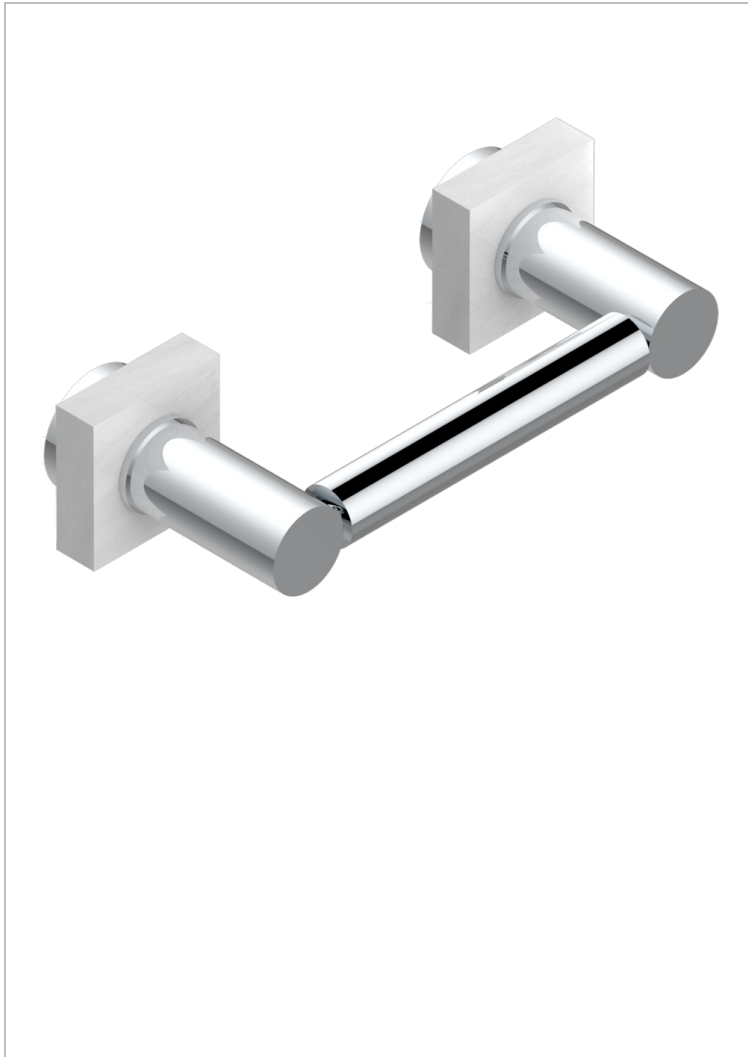

# MONTAIGNE MARBRE BLANC VENUS

G3V-543M

Бумагодержатель

THG<sup>®</sup>  
PARIS

## ХАРАКТЕРИСТИКИ

- Montaigne marbre blanc Vénus
- Бумагодержатель