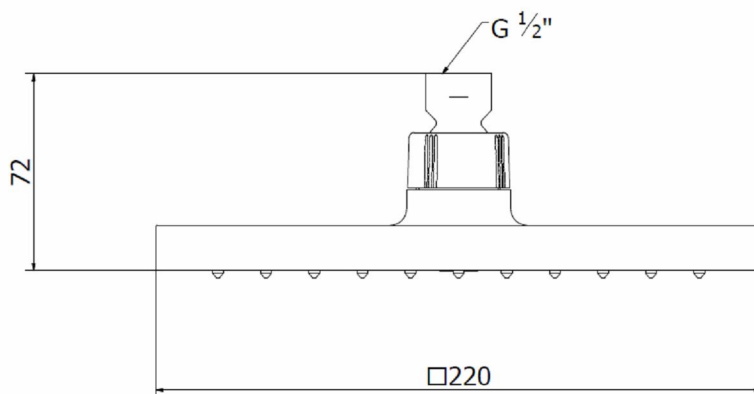

## R63112 26 ROCIADOR KENJO R63112 26 KENJO SHOWER SPRAYER