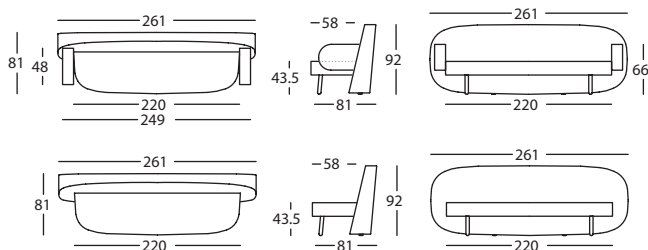

SOFÁ 261
SOFA 261
CANAPE 261

MISMO TEJIDO
SAME FABRIC
TISSU UNIQUE

281.11.Z3

SOFÁ 261 SIN BRAZOS
SOFA 261 WITHOUT ARMS
CANAPE 261 SANS BRAS

MISMO TEJIDO
SAME FABRIC
TISSU UNIQUE

281.11.Z3.X

RESPALDO 261
BACK 261
DOSSIER 261

281.1A.Z3

ASIENTO 220 SOFÁ 261
SEAT 220 SOFA 261
ASSISE 220 CANAPE 261

281.1B.Z3

BRAZO CORTO IZDO
SHORT LEFT ARM
BRAS COURT GAUCHE

281.136.I

BRAZO CORTO DCHO
SHORT RIGHT ARM
BRAS COURT DROIT

281.136.D

* LOS SOFÁS REFERENCIADOS EN ESTA PÁGINA SE PUEDEN FABRICAR EN DIFERENTES TEJIDOS SELECCIONANDO LOS ELEMENTOS QUE LOS COMPONEN POR SEPARADO
THIS SOFA CAN BE UPHOLSTERED IN DIFFERENT FABRICS BY SELECTING ITS ELEMENTS SEPARATELY
CHAQUE COMPOSANT PEUT ÊTRE CHOISI DANS UN REVÊTEMENT DIFFÉRENT AFIN DE FACILITER LE CALCUL DU PRIX SÉPARÉMENT