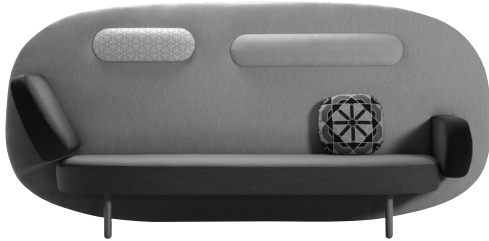

FLOAT by Karim Rashid, 2012

SANCAL

EXPLICACION DEL MODELO

Float es un diván contemporáneo pensado para múltiples usos. Este delgado asiento flotante, con pared incorporada, nos concede total privacidad en entornos abiertos para recostarnos, colgar la bufanda y el abrigo, o simplemente esperar en el reservado que dispone su enorme respaldo.

Float está disponible en 3 tamaños: dos sofás con respaldo bajo y un sofá con respaldo alto al que, además, es posible incorporar un brazo inclinado que sirve de respaldo lateral y dos colgadores.

Cada componente de Float (brazos, asiento, respaldo y reposacabezas) se puede seleccionar en un tejido distinto. También existe una versión completamente uniformada, tapizada en único tejido. Hemos tarifado por separado cada componente para calcular fácilmente el precio de las composiciones combinadas.

Especifique en el pedido el acabado deseado para las patas y los percheros.

DESCRIPTION OF THE MODEL

Float is a contemporary couch designed for multiple purposes. This slim floating seat with incorporated back wall provides complete privacy in open spaces, to rest back on, hang one's scarf or coat on or simply wait in the secluded area given by its high back.

Float is available in 3 sizes: two sofas with a low back and one sofa with a high back, to which we can also attach a reclined arm which serves as a side rest and two hangers.

Each Float component (arms, seat, back and headrest) can be selected in a different fabric. There is also a single colour option, upholstered with the same fabric. We have priced each item separately to easily calculate the price of the combinations.