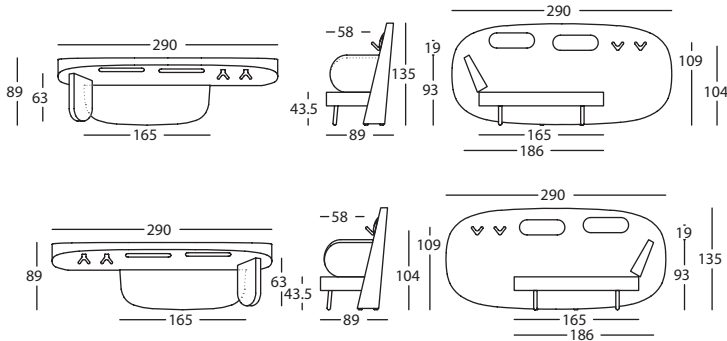

281.1A.Z6.P.I

ASIENTO 165 SOFÁ 290
SEAT 165 SOFA 290
ASSISE 165 CANAPE 290

281.1B.S

BRAZO LARGO DCHO
LONG RIGHT ARM
BRAS LONG DROIT

281.135.D

BRAZO LARGO IZDO
LONG LEFT ARM
BRAS LONG GAUCHE

281.135.I

CABEZAL CORTO IZDO
LEFT SHORT HEADBOARD
APPUI-TÊTE COURT GAUCHE

281.251.I

CABEZAL CORTO DCHO
RIGHT SHORT HEADBOARD
APPUI-TÊTE COURT DROIT

281.251.D

FLOAT by Karim Rashid, 2012

SANCAL

SOFÁ 290 BRAZO INCLINADO CON
PERCHERO DCHO
SOFA 290 INCLINED ARM AND RIGHT
HANGER
CANAPE 290 BRAS INCLINÉ AVEC
PORTEMANTEAU DROIT