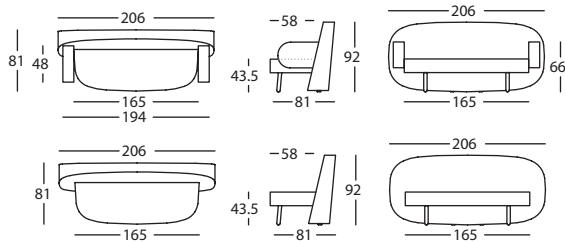

FLOAT by Karim Rashid, 2012

SANCAL

SOFÁ 206
SOFA 206
CANAPE 206

MISMO TEJIDO
SAME FABRIC
TISSU UNIQUE

281.11.W

SOFÁ 206 SIN BRAZOS
SOFA 206 WITHOUT ARMS
CANAPE 206 SANS BRAS

MISMO TEJIDO
SAME FABRIC
TISSU UNIQUE

281.11.W.X

RESPALDO 206
BACK 206
DOSSIER 206

281.1A.W

ASIENTO 165 SOFA 206
SEAT 165 SOFA 206
ASSISE 165 CANAPE 206

281.1B.W

BRAZO CORTO IZDO
SHORT LEFT ARM
BRAS COURT GAUCHE

281.136.I

BRAZO CORTO DCHO
SHORT RIGHT ARM
BRAS COURT DROIT

281.136.D