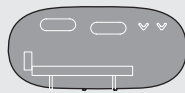

281.1A.Z6.P.D