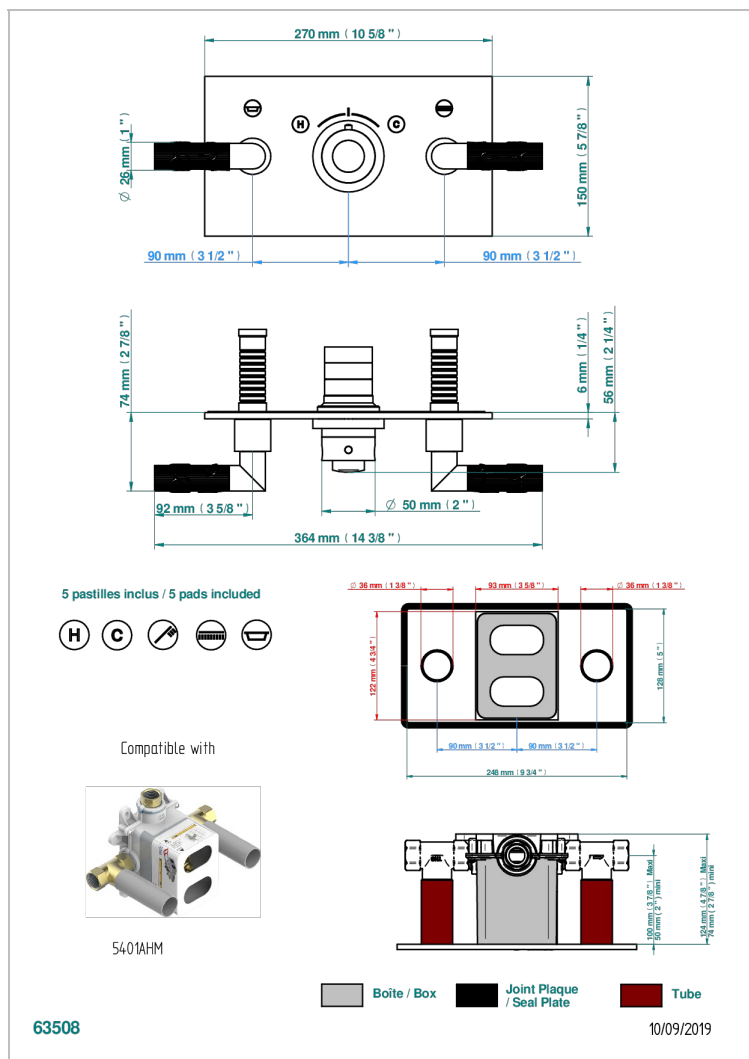

# ВАМБОУ С ХРУСТАЛЕМ ЯНТАРНОГО ЦВЕТА

A34-5401BEH

Накладка с ручкой регулировки температуры и двумя маховиками для термостатического смесителя с горизонтальной установкой

## ХАРАКТЕРИСТИКИ

- Bambou с хрусталём янтарного цвета
- Накладка с ручкой регулировки температуры и двумя маховиками для термостатического смесителя с горизонтальной установкой