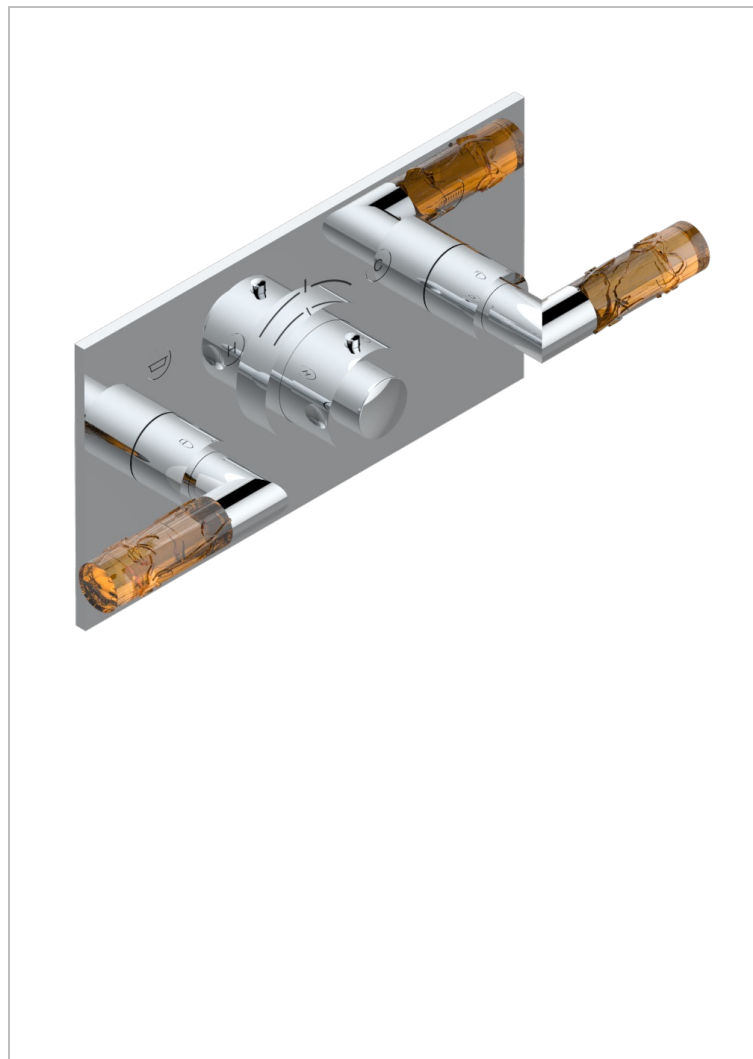

# ВАМБОУ С ХРУСТАЛЕМ ЯНТАРНОГО ЦВЕТА

A34-5401BEH

Накладка с ручкой регулировки температуры и двумя маховиками для термостатического смесителя с горизонтальной установкой

## ХАРАКТЕРИСТИКИ

- Bambou с хрусталём янтарного цвета
- Накладка с ручкой регулировки температуры и двумя маховиками для термостатического смесителя с горизонтальной установкой