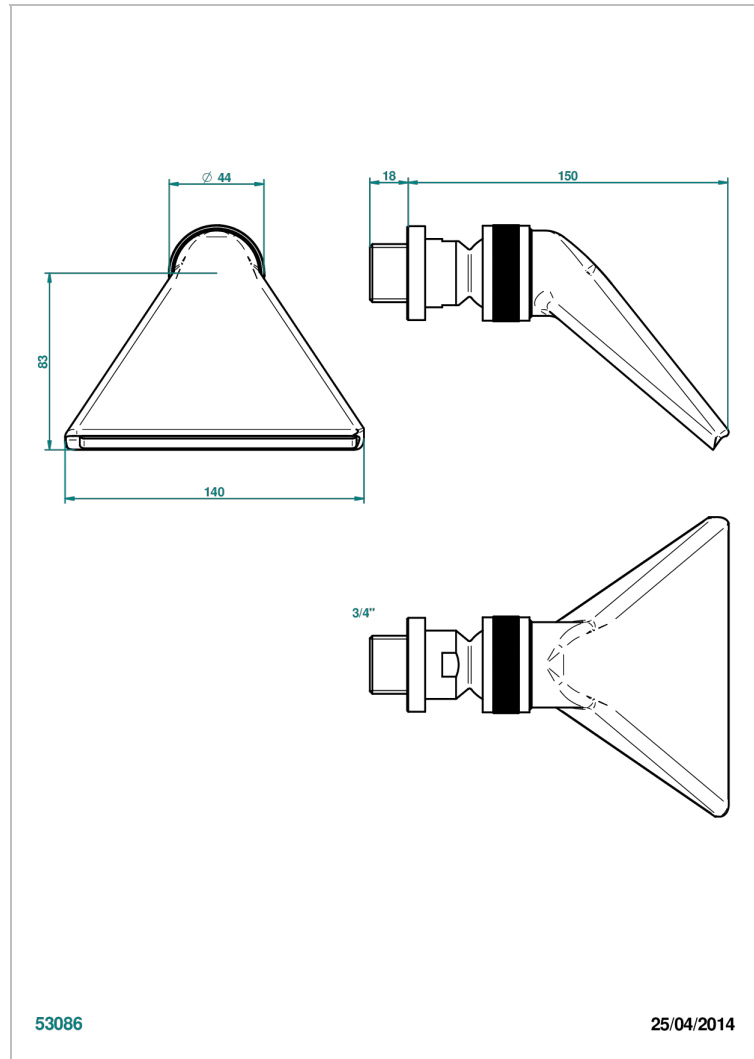

МЕТАМОРФОЗЕ С ЧЕРНОЙ КЕРАМИКОЙ

G6D-3640

Лейка душевая Спорт 3/4"

THG[®]
PARIS

ХАРАКТЕРИСТИКИ

- Metamorphose с чёрной керамикой
- Лейка душевая Спорт 3/4"

ДОСТУПНЫЕ ВАРИАНТЫ ПОКРЫТИЙ

Blush PVD - H62
Graphite PVD - H64
Matt Umber PVD - H67
Matt blush PVD - H60
Matt graphite PVD - H65
Umber PVD - H66

Аранья (чёрный никель) - D24
Бронза - D01
Золото - F01
Матовая красная старинная медь - H07
Матовое золото - F07
Матовое светлое золото - F31

Матовый никель - C01
Матовый хром - C02
Никель - B01
Покрытие PVD бронза - F33
Покрытие PVD золотистый цвет - H52
Покрытие PVD латунь - H49