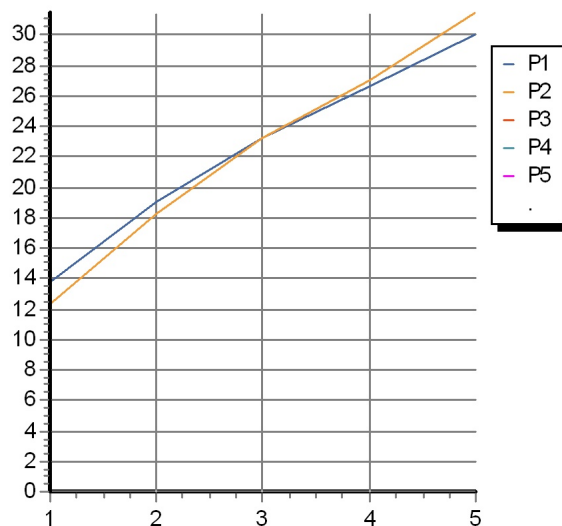

Marchio / Brand ZUCCHETTI

Classe / Class WW

BELLAGIO

ZB2441

Batteria bordo vasca a 4 fori. / 4 hole bath-mixer.

Batteria bordo vasca a 4 fori, doccia estraibile, flessibile da 1500 mm.

4 hole bath-mixer, pull out shower, 1500 mm flexible hose.

BELLAGIO

ZB2441 Portate / Flowrates (lt/min)

PRESSIONE PRESSURE	1 BAR	2 BAR	3 BAR	4 BAR	5 BAR
P1 BOCCA VASCA WALL SPOUT	13,8	19	23,2	26,6	30
P2 DOCCETTA HANDSHOWER	12,3	18,3	23,2	27,05	31,5
P3					
P4					
P5					

BELLAGIO

ZB2441 Pesì e Misure / Weights and Sizes

Peso (Kg) Weight (lb)	5,58 (Kg)	12,30 (lb)
Volume test (dc3) - (in3)	15,98 (dc3)	975,16 (in3)
h (mm) - (in)	90,00 (mm)	3,54 (in)
L1 (mm) - (in)	335,00 (mm)	13,19 (in)
L2 (mm) - (in)	530,00 (mm)	20,87 (in)