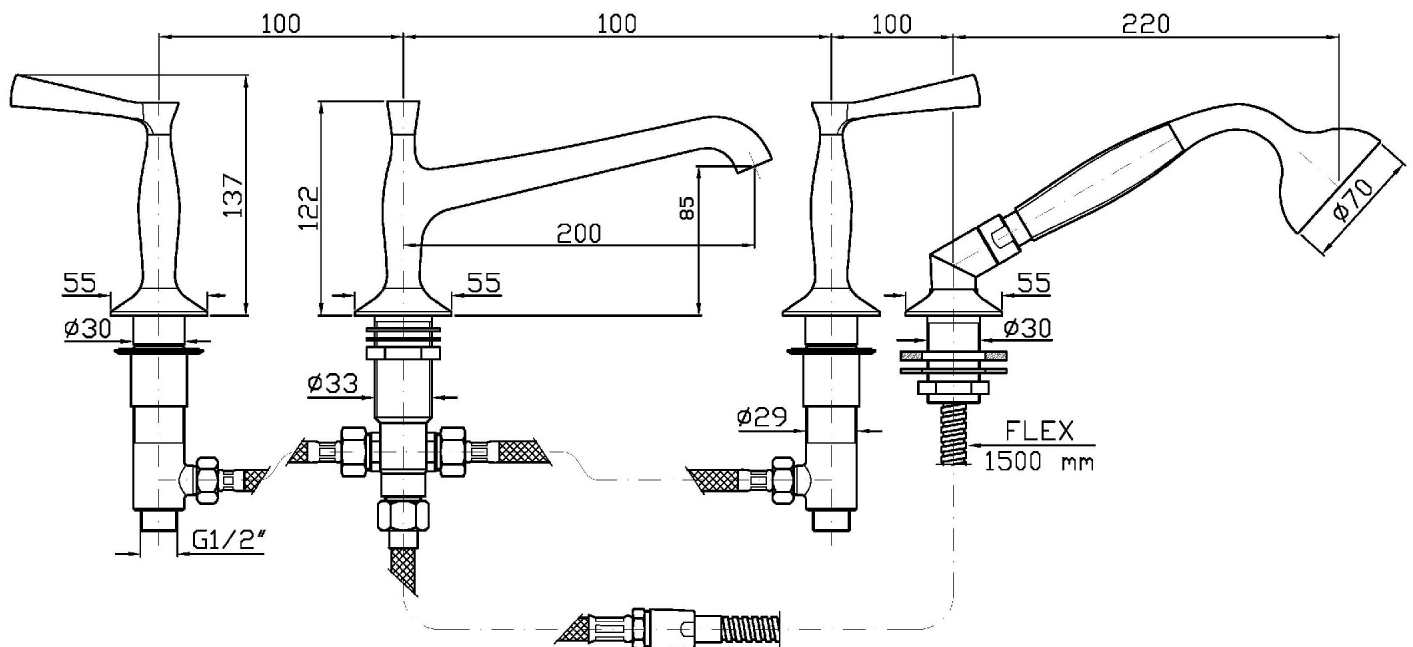

BELLAGIO

ZB2441

Disegno Complessivo / Overall Drawing