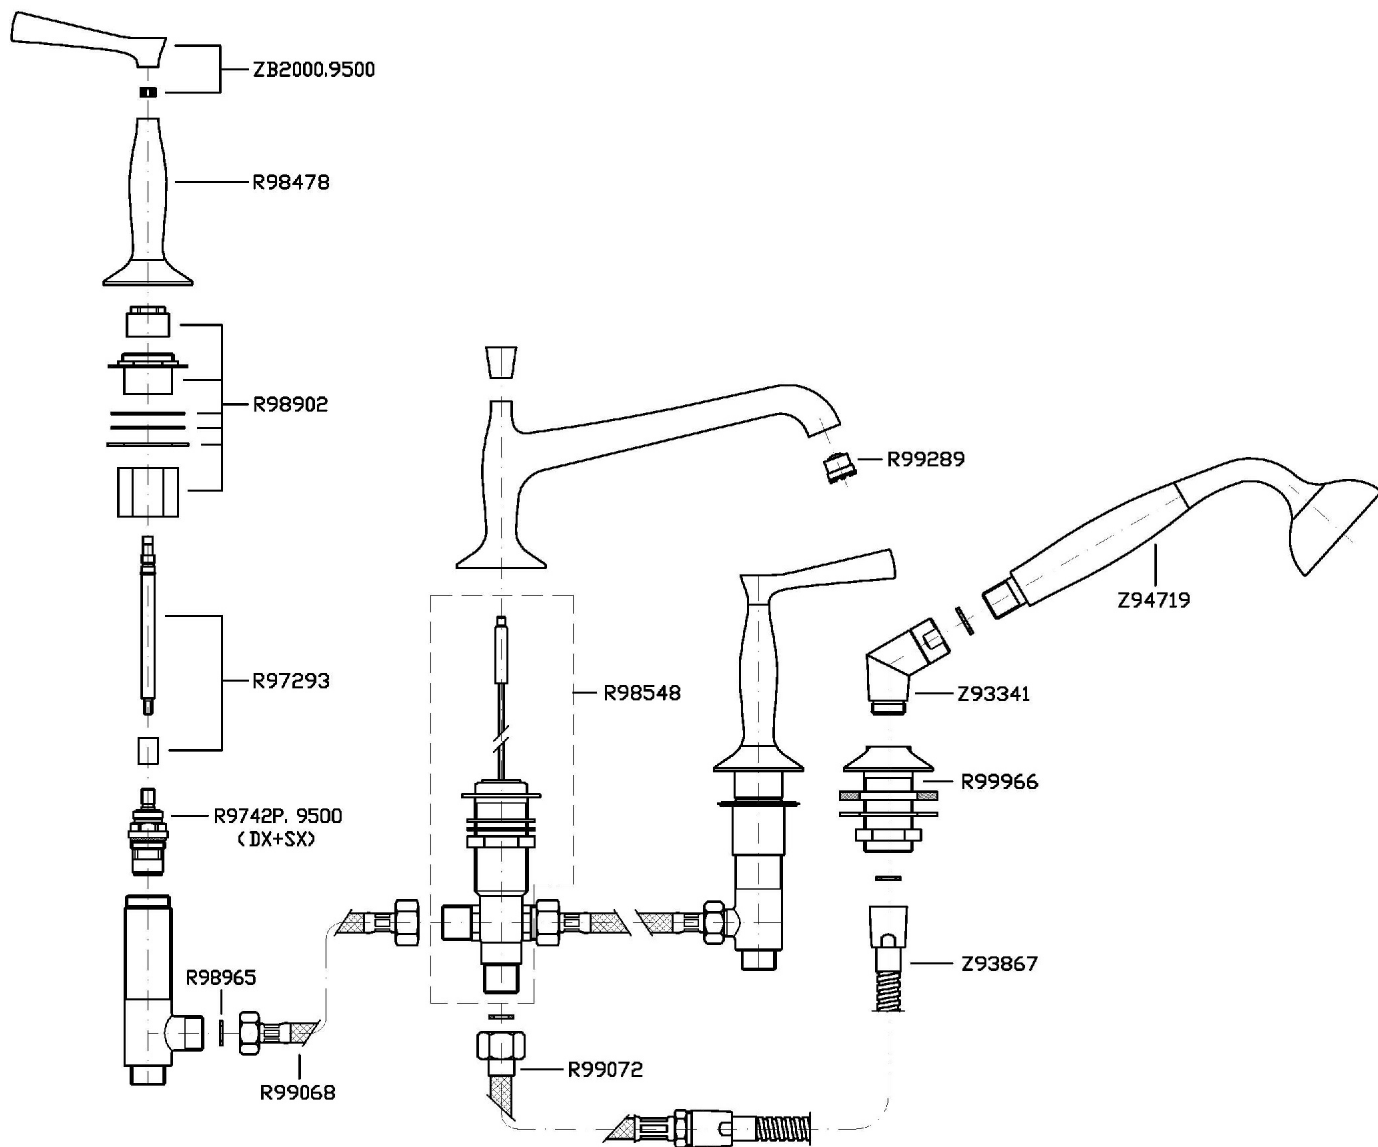

Marchio / Brand ZUCCHETTI

Classe / Class WW

BELLAGIO

ZB2441

Batteria bordo vasca a 4 fori. / 4 hole bath-mixer.

Batteria bordo vasca a 4 fori, doccia estraibile, flessibile da 1500 mm.

4 hole bath-mixer, pull out shower, 1500 mm flexible hose.

BELLAGIO

ZB2441 Portate / Flowrates (lt/min)

PRESSIONE PRESSURE	1 BAR	2 BAR	3 BAR	4 BAR	5 BAR
P1 BOCCA VASCA WALL SPOUT	13,8	19	23,2	26,6	30
P2 DOCCETTA HANDSHOWER	12,3	18,3	23,2	27,05	31,5
P3					
P4					
P5					

BELLAGIO

ZB2441 Pesì e Misure / Weights and Sizes

Peso (Kg) Weight (lb)	5,58 (Kg)	12,30 (lb)
Volume test (dc3) - (in3)	15,98 (dc3)	975,16 (in3)
h (mm) - (in)	90,00 (mm)	3,54 (in)
L1 (mm) - (in)	335,00 (mm)	13,19 (in)
L2 (mm) - (in)	530,00 (mm)	20,87 (in)