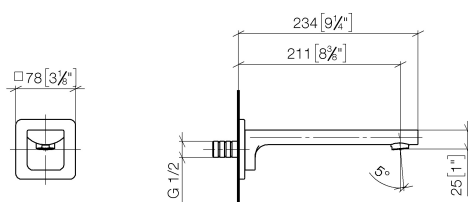

## Умывальник - CULT

Излив для умывальника настенный без сливного гарнитура - хром

Артикульный номер: 13 800 960-00

- вылет 210 мм
- неподвижный излив
- круглая обогащенная воздухом струя
- диаметр сверлёного отверстия 37 мм
- розетка 78 x 78 мм
- присоединение 1/2"
- расход макс. 7 л/мин
- не содержит свинца
- Группа смесителей согл. DIN 4109: 1

## размерный чертеж

mm [inches]

Все величины в мм / дюймах = мм x 0,0394