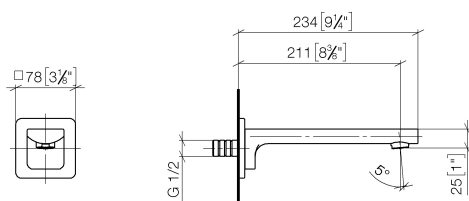

Умывальник - CULT

Излив для умывальника настенный без сливного гарнитура - хром

Артикульный номер: 13 800 960-00

- вылет 210 мм
- неподвижный излив
- круглая обогащенная воздухом струя
- диаметр сверлёного отверстия 37 мм
- розетка 78 x 78 мм
- присоединение 1/2"
- расход макс. 7 л/мин
- не содержит свинца
- Группа смесителей согл. DIN 4109: 1

хром

размерный чертёж

mm [inches]

Все величины в мм / дюймах = мм x 0,0394

Умывальник - CULT

Излив для умывальника настенный без сливного гарнитура - хром

Артикульный номер: 13 800 960-00

Умывальник - CULT