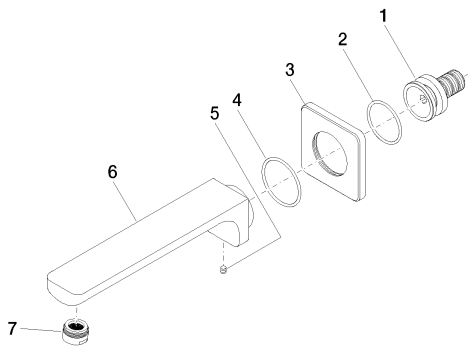

Умывальник - CULT

Излив для умывальника настенный без сливного гарнитура - хром

Артикульный номер: 13 800 960-00

Спецификация запасных частей

№	Артикульный №	Наименование	Расходуемое кол-во
1	09 24 03 148 10 90	нипель Ø 39,7 x 52,5 мм -	1
2	09 14 10 067 90	O-Ring 40,0 x 2,5 мм -	1
3	09 27 71 001-00	крышка - хром	1
4	09 14 10 049 90	O-Ring 45,69 x 2,62 мм -	1
5	04 31 11 004 00 90	Крепление -	1
6	09 11 96 090 10-00	Излив 49 x 54 x 235 мм - хром	1
7	90 23 01 118 01-00	Аэратор M24x1-AG 7,0 л/мин. - хром	1