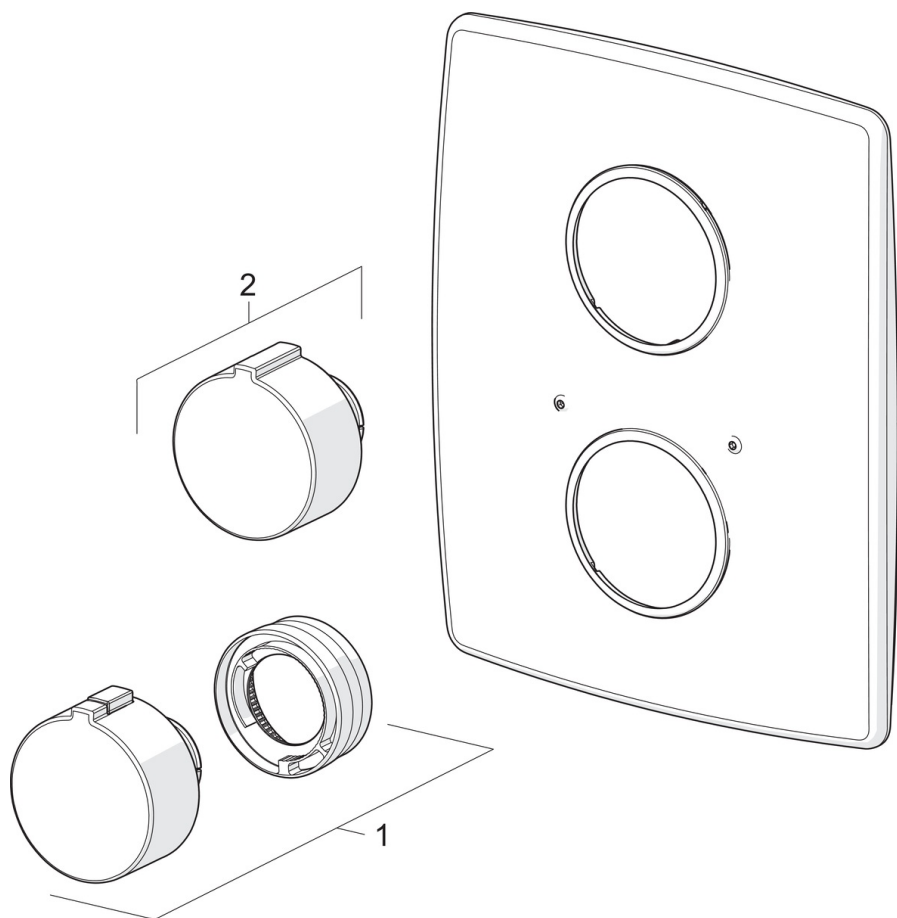

EAN: 6414150052613
static.oras.com/2887

Термостатический смеситель скрытого монтажа для душа, наружная декоративная часть
 (к корпусу Oras № 7127)

- Shower
- Декоративная часть, Термостатический
- Настенный скрытого монтажа
- Хром
- Ручка регулировки температуры, Ручка регулировки расхода
- Защита от ожогов на 38°C
- Squarewallrosette
- Термостатический, Для встраиваемого корпуса №7127

Запасные части

SP2887

	Название	Код
01	Ручка регулировки температуры	159080V
02	Ручка регулировки расхода	159083V