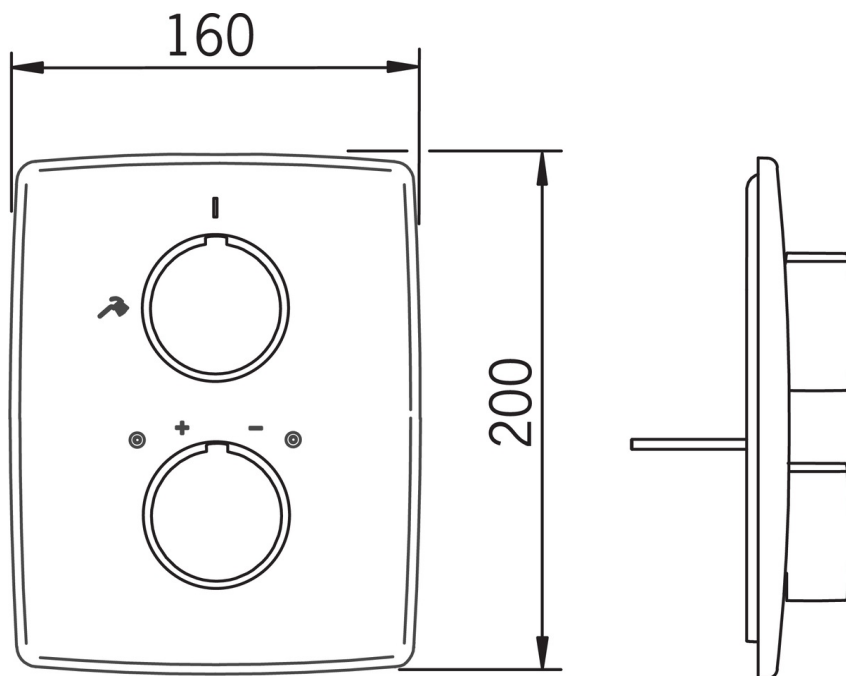

EAN: 6414150052613
static.oras.com/2887

Термостатический смеситель скрытого монтажа для душа, наружная декоративная часть
 (к корпусу Oras № 7127)

- Shower
- Декоративная часть, Термостатический
- Настенный скрытого монтажа
- Хром
- Ручка регулировки температуры, Ручка регулировки расхода
- Защита от ожогов на 38°C
- Squarewallrosette
- Термостатический, Для встраиваемого корпуса №7127

ТЕХНИЧЕСКИЕ ДАННЫЕ

Технические характеристики

Подключение горячей воды	max. +80°C
Рабочее давление	50 - 1000 kPa
Материал	Композитный материал

Тип разрешения

Сертификат STF	VTT-RTH-04952-08
----------------	-------------------------

Запасные части

SP2887

	Название	Код
01	Ручка регулировки температуры	159080V
02	Ручка регулировки расхода	159083V