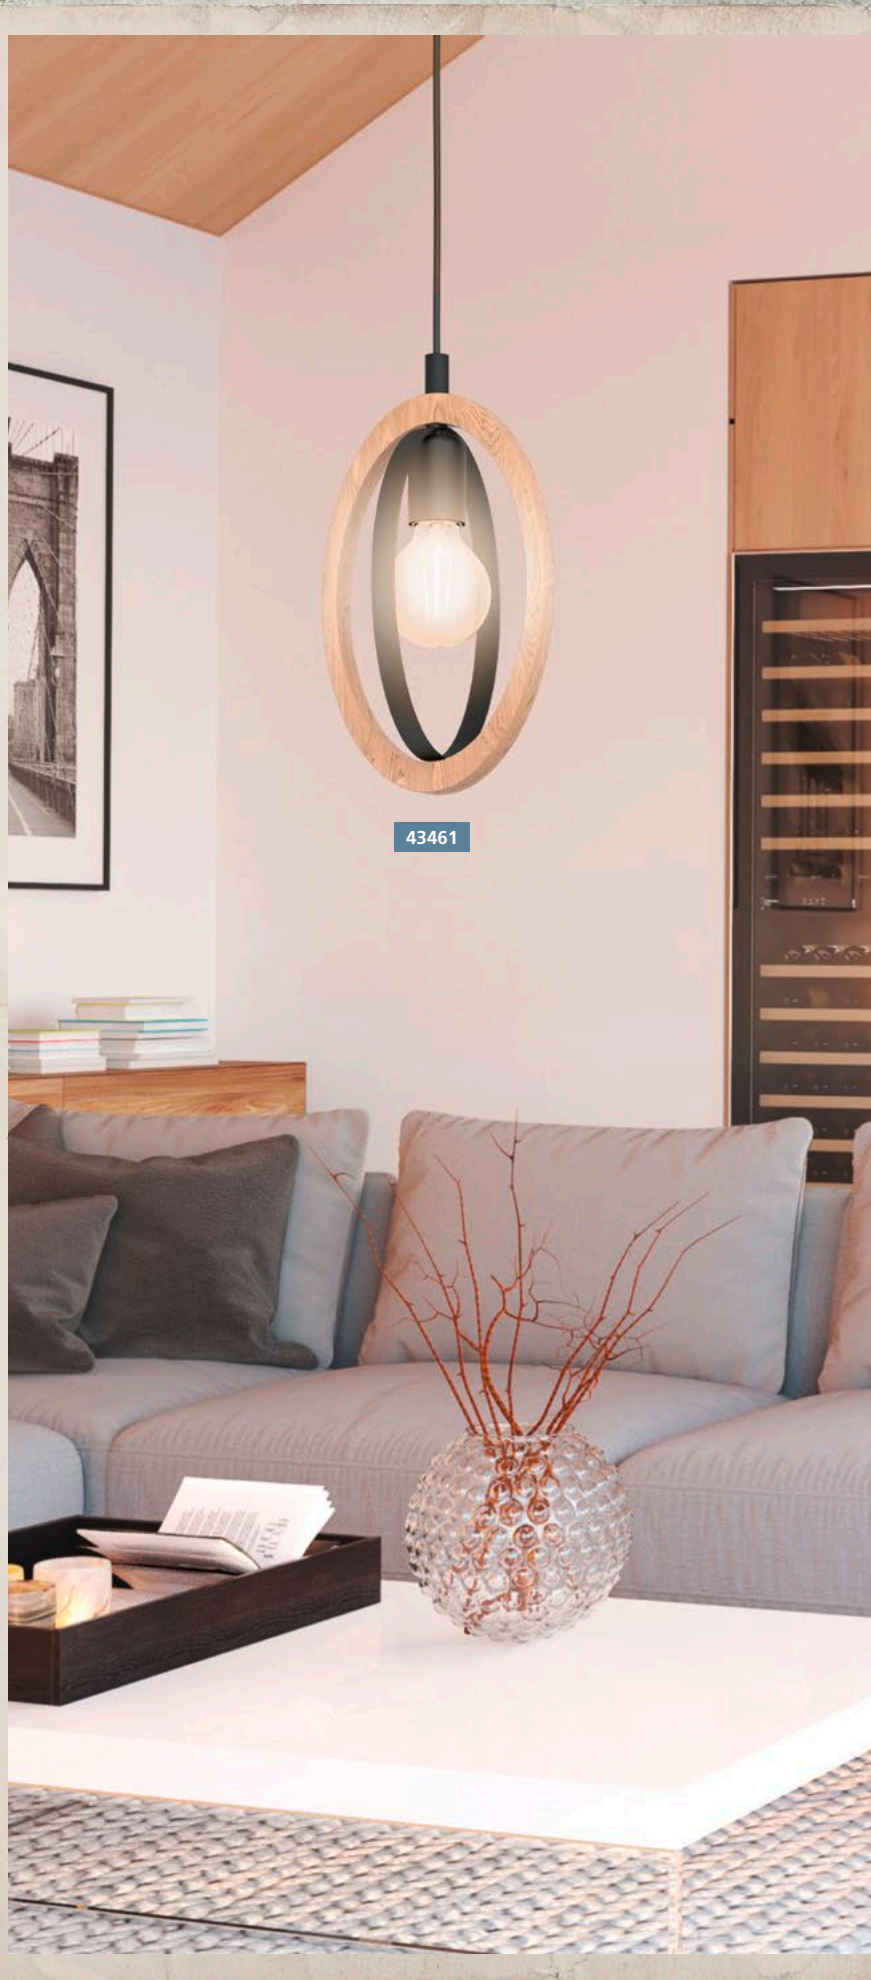

43463

43464

43461

43464 BASILDON

table light; steel, wood, black, brown
Tischleuchte; Stahl, Holz, schwarz, braun
luminaire de table; acier, bois, noir, marron

L 190, B 160, H 345, Base: Ø 155

E27

1x 40W