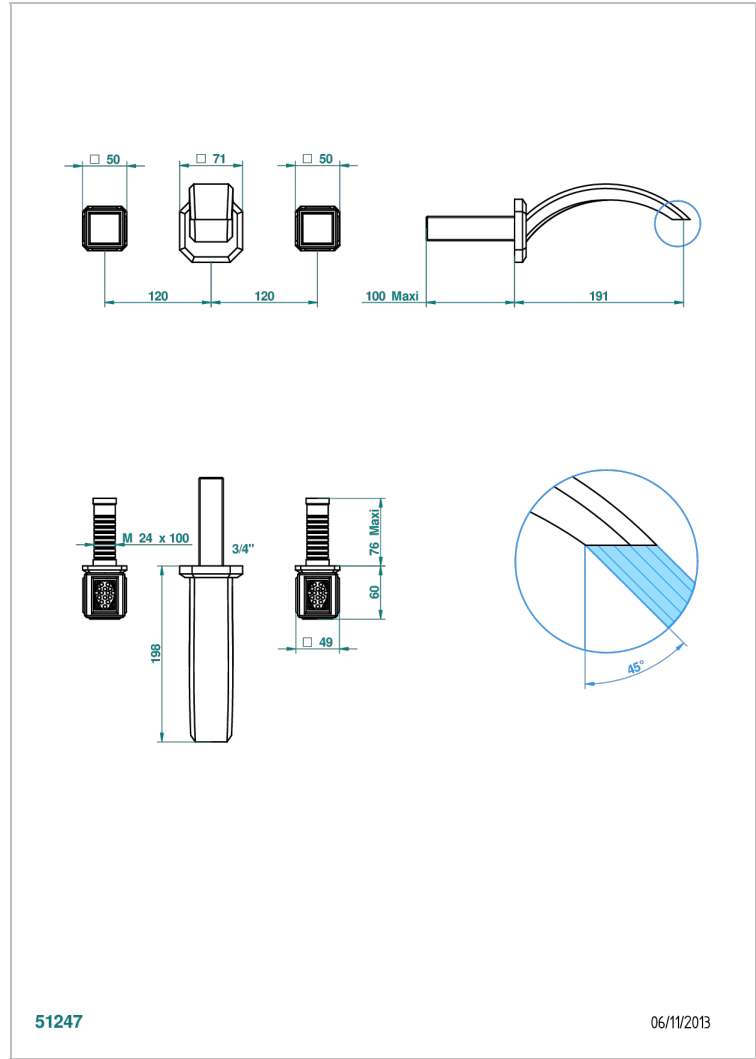

Внешняя часть смесителя встраиваемого в стену для ванны на три отверстия с изливом ГОЛИАФ

51247

06/11/2013

ХАРАКТЕРИСТИКИ

- Metropolis
- Внешняя часть смесителя встраиваемого в стену для ванны на три отверстия с изливом ГОЛИАФ