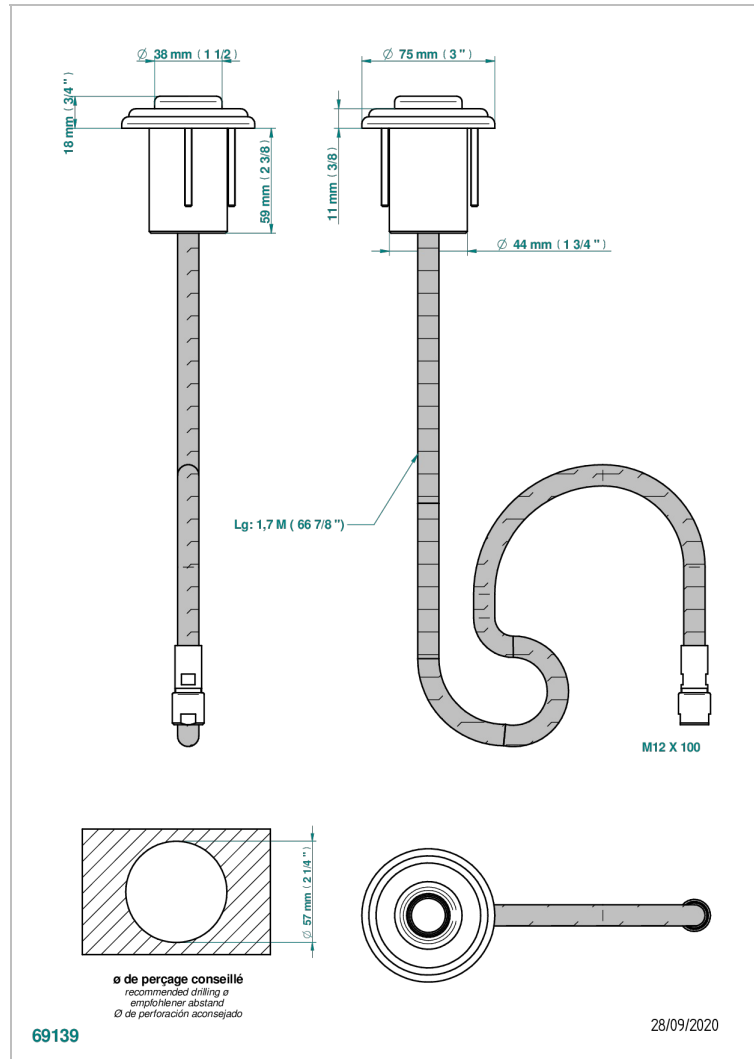

TROCADERO С КРАСНОЙ ЯШМОЙ

U7C-5598E/B

Накладная гарнитура для емкости под ванну для арт. 5598E

THG[®]
PARIS

ХАРАКТЕРИСТИКИ

- Trocadéro с красной яшмой
- Накладная гарнитура для емкости под ванну для арт. 5598E

СВЯЗАННЫЕ ТОВАРНЫЕ ПОЗИЦИИ

- Ref. G00-5598E/A Емкость под ванну для арт. 5598E

ДОСТУПНЫЕ ВАРИАНТЫ ПОКРЫТИЙ

Blush PVD - H62
Graphite PVD - H64
Matt Umber PVD - H67
Matt blush PVD - H60
Matt graphite PVD - H65
Umber PVD - H66

Аранья (чёрный никель) - D24
Золото - F01
Матовое золото - F07
Матовое светлое золото - F31
Матовый никель - C01
Матовый хром - C02

Никель - B01
Покрытие PVD бронза - F33
Покрытие PVD золотистый цвет - H52
Покрытие PVD латунь - H49
Покрытие PVD матовая бронза - F34
Покрытие PVD матовая латунь - H50