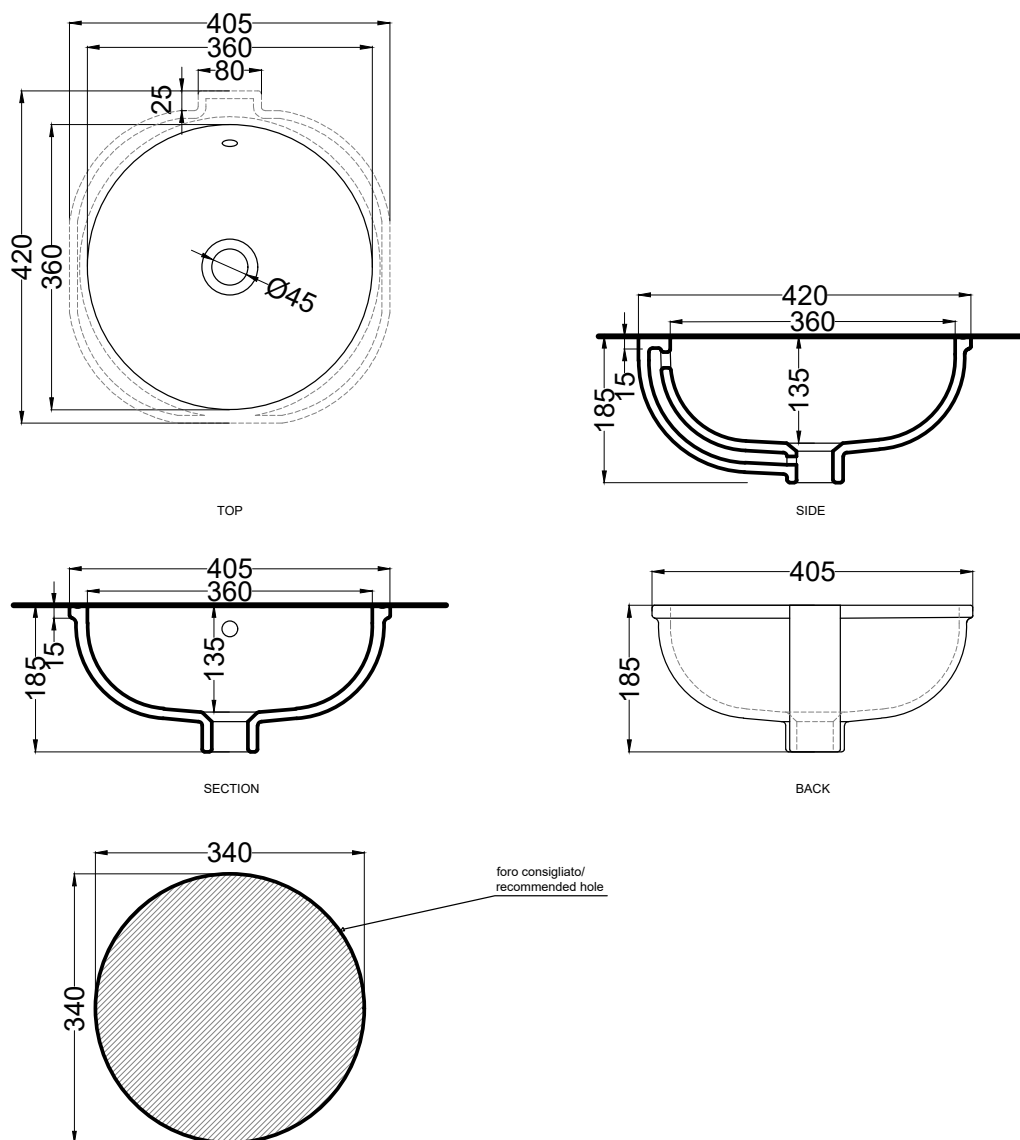

ATTENZIONE:

ATTENTION: